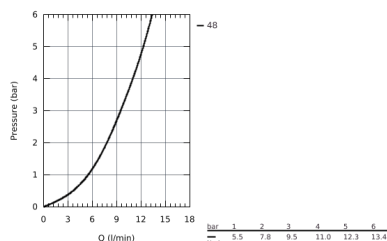

26 675 000 NEW TEMPESTA COSMOPOLITAN SYSTEM FLEX DOUCHESYSTEEM MET OMSTELKRAAN VOOR WANDMONTAGE

PRODUCTOMSCHRIJVING

- **bestaat uit:**
 - horizontaal draaibare 390 mm doucheaem
 - functie voor wisseling tussen hoofd- en handdouche
- hoofddouche Tempesta 250 (26 666)
- 2 straalsoorten:
 - Rain, SmartRain
- hoofddouche met wit achterkant
- met kogelgewricht
- draaihoek ± 10°
- **GROHE EcoJoy** 9,5 l/min. doorstroombegrenzer
- handdouche Tempesta Cosmopolitan 100 (27 575)
- 4 straalsoorten:
 - GROHE Rain O2, Rain, Massage, Jet
- **GROHE EcoJoy** 9,5 l/min. doorstroombegrenzer
- in hoogte verstelbaar middels glij-element
- afstand tussen omstelkraan en de bovenste beugel: 920 mm
- Relaxflex shower hose 1500 mm 1/2" x 1/2"
- Relaxflex shower hose 500 mm 1/2" x 1/2"
- flexible installation: connection to faucet / wall union for water supply with 1/2" thread of the 500 mm shower hose
- **GROHE EcoJoy** technologie voor minder water en een perfecte straal
- **GROHE DreamSpray** voor een optimaal straalbeeld
- **GROHE StarLight** verchroomd
- **SpeedClean** anti-kalk systeem
- **Inner WaterGuide** voor een langere levensduur
- **TwistFree** voorkomt het meedraaien van de slang
- geschikt voor warmwatertoestellen met minimale capaciteit 18kW/h
- **functioneert al bij een minimale doorstroming van 7L gemengd water per minuut**
- **minimale dynamische druk 1,0 bar**