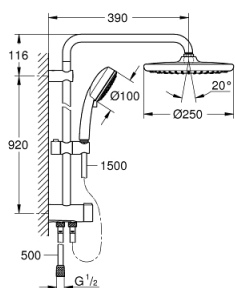

26 675 000 NEW TEMPESTA COSMOPOLITAN SYSTEM FLEX DOUCHESYSTEEM MET OMSTELKRAAN VOOR WANDMONTAGE

PRODUCTOMSCHRIJVING

- **bestaat uit:**
 - horizontaal draaibare 390 mm doucheaem
 - functie voor wisseling tussen hoofd- en handdouche
- hoofddouche Tempesta 250 (26 666)
- 2 straalsoorten:
 - Rain, SmartRain
- hoofddouche met wit achterkant
- met kogelgewricht
- draaihoek ± 10°
- **GROHE EcoJoy** 9,5 l/min. doorstroombegrenzer
- handdouche Tempesta Cosmopolitan 100 (27 575)
- 4 straalsoorten:
 - GROHE Rain O2, Rain, Massage, Jet
- **GROHE EcoJoy** 9,5 l/min. doorstroombegrenzer
- in hoogte verstelbaar middels glij-element
- afstand tussen omstelkraan en de bovenste beugel: 920 mm
- Relaxflex shower hose 1500 mm 1/2" x 1/2"
- Relaxflex shower hose 500 mm 1/2" x 1/2"
- flexible installation: connection to faucet / wall union for water supply with 1/2" thread of the 500 mm shower hose
- **GROHE EcoJoy** technologie voor minder water en een perfecte straal
- **GROHE DreamSpray** voor een optimaal straalbeeld
- **GROHE StarLight** verchroomd
- **SpeedClean** anti-kalk systeem
- **Inner WaterGuide** voor een langere levensduur
- **TwistFree** voorkomt het meedraaien van de slang
- geschikt voor warmwatertoestellen met minimale capaciteit 18kW/h
- **functioneert al bij een minimale doorstroming van 7L gemengd water per minuut**
- **minimale dynamische druk 1,0 bar**

26 675 000 NEW TEMPESTA COSMOPOLITAN SYSTEM FLEX DOUCHESYSTEEM MET OMSTELKRAAN VOOR WANDMONTAGE

ONDERDELEN

- 1: zeef (Bestel-nr 0700200M)
 - 2: glij-element (Bestel-nr 12140000)
 - 3: omstelling (Bestel-nr 48338000)
 - 4: pakking (Bestel-nr 0138900M)
 - 5: Greep (Bestel-nr 48007000)
 - 6: NTempesta vulring (Bestel-nr 26496000)*
- *Speciale accessoires