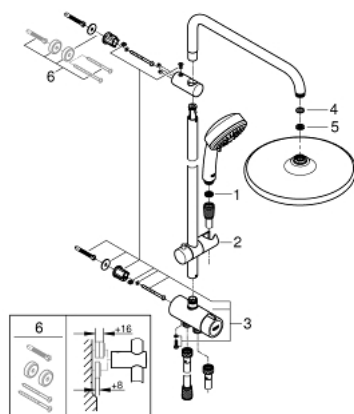

26 675 000 NEW TEMPESTA COSMOPOLITAN SYSTEM FLEX DOUCHESYSTEEM MET OMSTELKRAAN VOOR WANDMONTAGE

PRODUCTOMSCHRIJVING

- **bestaat uit:**
 - horizontaal draaibare 390 mm doucheaem
 - functie voor wisseling tussen hoofd- en handdouche
- hoofddouche Tempesta 250 (26 666)
- 2 straalsoorten:
 - Rain, SmartRain
- hoofddouche met wit achterkant
- met kogelgewricht
- draaihoek ± 10°
- **GROHE EcoJoy** 9,5 l/min. doorstroombegrenzer
- handdouche Tempesta Cosmopolitan 100 (27 575)
- 4 straalsoorten:
 - GROHE Rain O2, Rain, Massage, Jet
- **GROHE EcoJoy** 9,5 l/min. doorstroombegrenzer
- in hoogte verstelbaar middels glij-element
- afstand tussen omstelkraan en de bovenste beugel: 920 mm
- Relaxflex shower hose 1500 mm 1/2" x 1/2"
- Relaxflex shower hose 500 mm 1/2" x 1/2"
- flexible installation: connection to faucet / wall union for water supply with 1/2" thread of the 500 mm shower hose
- **GROHE EcoJoy** technologie voor minder water en een perfecte straal
- **GROHE DreamSpray** voor een optimaal straalbeeld
- **GROHE StarLight** verchroomd
- **SpeedClean** anti-kalk systeem
- **Inner WaterGuide** voor een langere levensduur
- **TwistFree** voorkomt het meedraaien van de slang
- geschikt voor warmwatertoestellen met minimale capaciteit 18kW/h
- **functioneert al bij een minimale doorstroming van 7L gemengd water per minuut**
- **minimale dynamische druk 1,0 bar**

26 675 000 NEW TEMPESTA COSMOPOLITAN SYSTEM FLEX DOUCHESYSTEEM MET OMSTELKRAAN VOOR WANDMONTAGE

ONDERDELEN

- 1: zeef (Bestel-nr 0700200M)
 - 2: glij-element (Bestel-nr 12140000)
 - 3: omstelling (Bestel-nr 48338000)
 - 4: pakking (Bestel-nr 0138900M)
 - 5: Greep (Bestel-nr 48007000)
 - 6: NTempesta vulring (Bestel-nr 26496000)*
- *Speciale accessoires