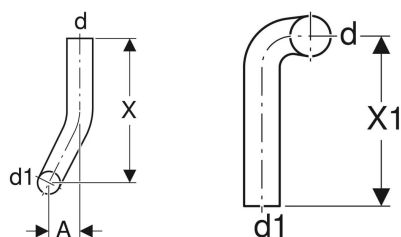

Geberit spoelbocht 90°, 28 x 21 cm, links gebogen

Gebruiksdoelen

- Voor het verbinden van laag- en halfhoog hangende opbouwreservoirs met sprong t.o.v. de gemonteerde wc's

Technische gegevens

Materiaal

PVC

Art. nr.	Kleur / oppervlak	d, ø	d1, ø	arc	A	X	X1
118.120.11.1	Alpien wit	50 mm	44 mm	90 °	2 cm	28 cm	21 cm
118.121.11.1	Alpien wit	50 mm	44 mm	90 °	4 cm	28 cm	21 cm
118.122.11.1	Alpien wit	50 mm	44 mm	90 °	6 cm	28 cm	21 cm
118.123.11.1	Alpien wit	50 mm	44 mm	90 °	8 cm	28 cm	21 cm
118.124.11.1	Alpien wit	50 mm	44 mm	90 °	10 cm	28 cm	21 cm
118.125.11.1	Alpien wit	50 mm	44 mm	90 °	12 cm	28 cm	21 cm
118.126.11.1	Alpien wit	50 mm	44 mm	90 °	14 cm	28 cm	21 cm
118.127.11.1	Alpien wit	50 mm	44 mm	90 °	16 cm	28 cm	21 cm
118.128.11.1	Alpien wit	50 mm	44 mm	90 °	18 cm	28 cm	21 cm