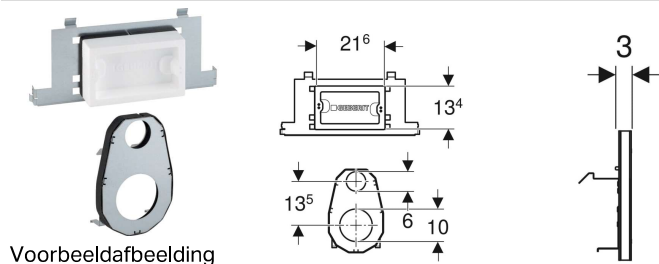

Brandpreventieset voor Geberit Duofix element voor wand-wc

Voorbeeldafbeelding

Gebruiksdoelen

- Als bescherming tegen uitbreiding van vuur
- Voor inbouw bij brandpreventie-eisen met brandweerstand EI 90
- Voor wanden, die de brandweerstand door de beplating opnemen
- Voor montage aan Geberit Duofix elementen voor wand-wc, met Sigma inbouwreservoir 12 cm en een elementbreedte van 50 cm

- Voor montage voor service-opening, spoelpijp en aansluitbocht
- Niet geschikt voor Geberit bedieningsplaten Sigma60, Sigma70, Sigma80 en Sigma10 IR

Eigenschappen

- Zonder gereedschap monteerbaar
- Passend bij afwerkklagen van ten minste 45 mm