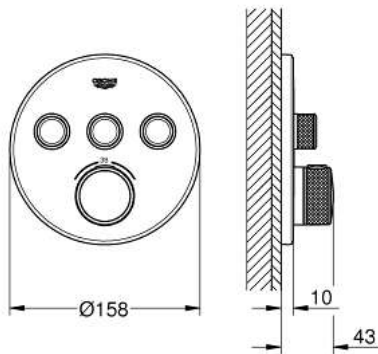

29 121 GN0 Thermostatische mengkraan met omstelling

https://www.grohe.nl/nl_nl/thermostatische-mengkraan-met-omstelling-29121GN0.html

- alleen te gebruiken met
- GROHE Rapido SmartBox 35 600 000
- metalen rozet met **GROHE QuickFix** (bedekte bevestiging), gedurende installatie 6° verstelbaar
- **GROHE StarLight** afwerking
- SmartControl druk voor aan-uit, draai voor aanpassen volume
- verwisselbare symbolen
- **GROHE TurboStat** thermostaat cartouche
- **GROHE SafeStop** bij 38°C
- **GROHE SafeStop Plus** optionele temperatuurbegrenzer bij 43°C of 46°C inbegrepen
- geïntegreerde terugslagklep en filters
- meerdere uitgangen tegelijkertijd mogelijk
- **Let op: zonder inbouwdeel**
- doorstroming:
 - uitgang A = 23 l/min
 - uitgang B = 27 l/min
 - uitgang C = 23 l/min
 - uitgang A + B = 33 l/min
 - uitgang A + B + C = 36 l/min