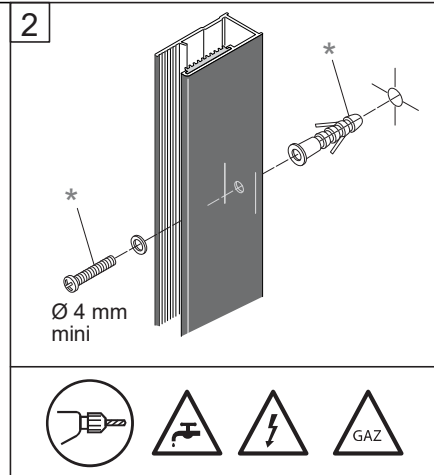

Alterna

Free Time

Inloopdouche grijs decor

mat zwart / grijs

Montage handleiding

3/4 h

Galvano Groothandel B.V.
Dillenburgstraat 12
5652AP Eindhoven The Netherlands
info@galvano.nl