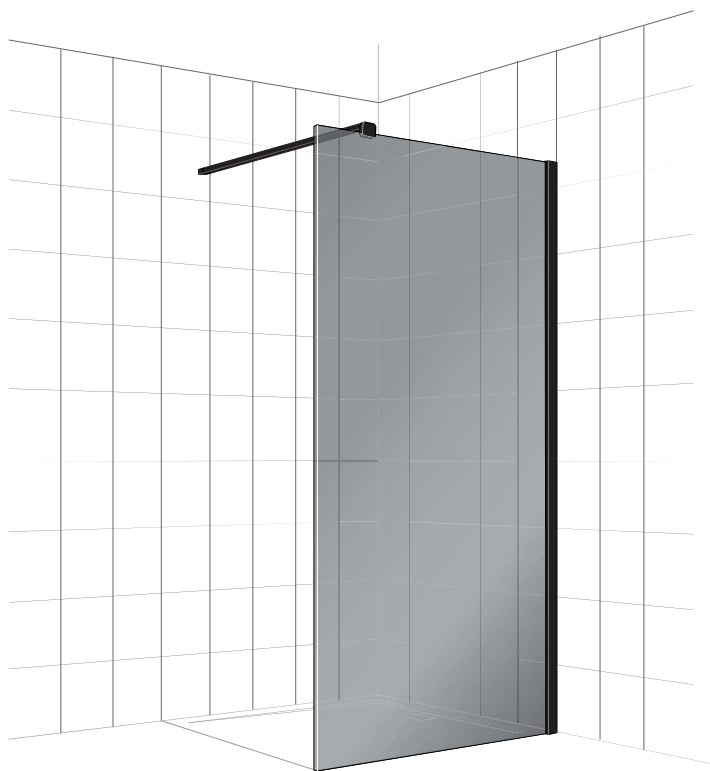

Alterna

Free Time

Inloopdouche grijs decor

mat zwart / grijs

Montage handleiding

3/4 h

Galvano Groothandel B.V.
Dillenburgstraat 12
5652AP Eindhoven The Netherlands
info@galvano.nl