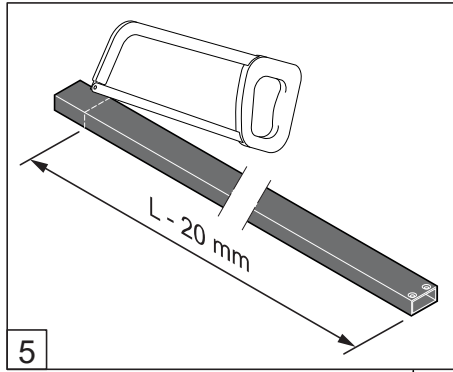

Alterna

Free Time

Inloopdouche grijs decor

mat zwart / grijs

Montage handleiding

3/4 h

Galvano Groothandel B.V.
Dillenburgstraat 12
5652AP Eindhoven The Netherlands
info@galvano.nl