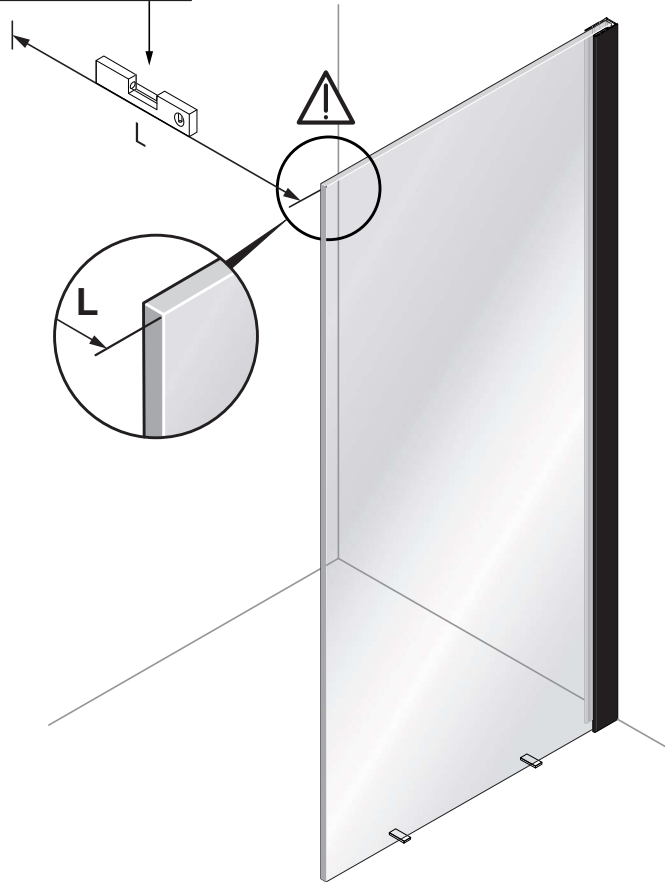

Alterna

Free Time

Inloopdouche grijs decor

mat zwart / grijs

Montage handleiding

3/4 h

Galvano Groothandel B.V.
Dillenburgstraat 12
5652AP Eindhoven The Netherlands
info@galvano.nl