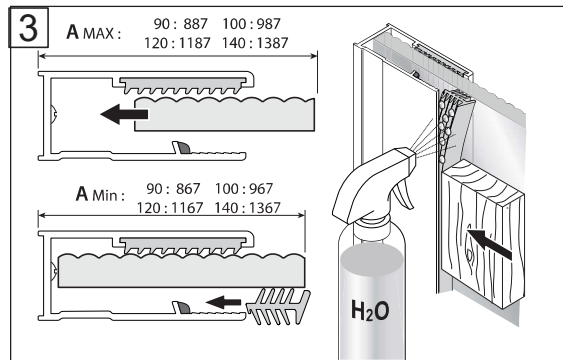

Alterna

Free Time

Inloopdouche grijs decor

mat zwart / grijs

Montage handleiding

3/4 h

Galvano Groothandel B.V.
Dillenburgstraat 12
5652AP Eindhoven The Netherlands
info@galvano.nl