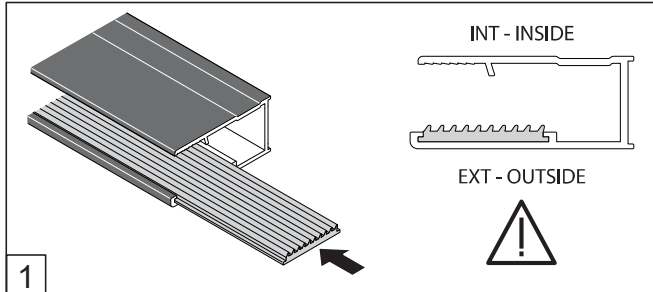

Alterna

Free Time

Inloopdouche grijs decor

mat zwart / grijs

Montage handleiding

3/4 h

Galvano Groothandel B.V.
Dillenburgstraat 12
5652AP Eindhoven The Netherlands
info@galvano.nl