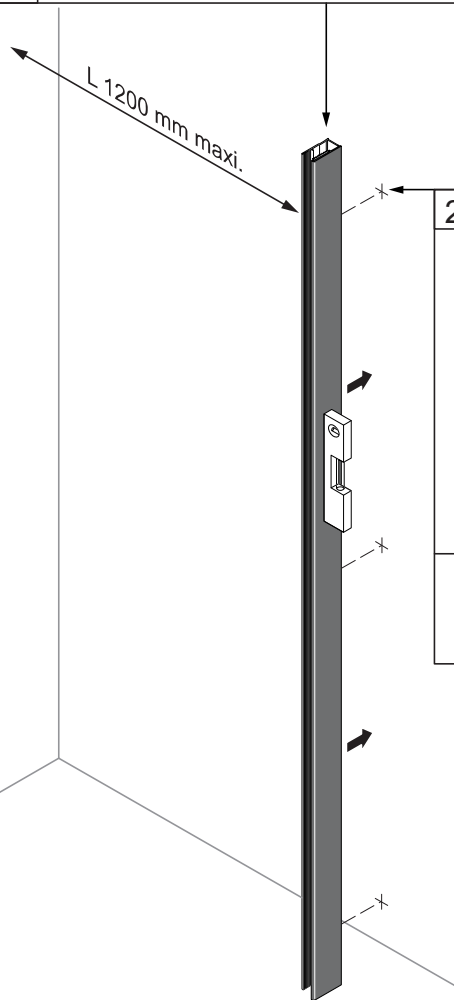

Alterna

Free Time

Inloopdouche grijs decor

mat zwart / grijs

Montage handleiding

3/4 h

Galvano Groothandel B.V.
Dillenburgstraat 12
5652AP Eindhoven The Netherlands
info@galvano.nl