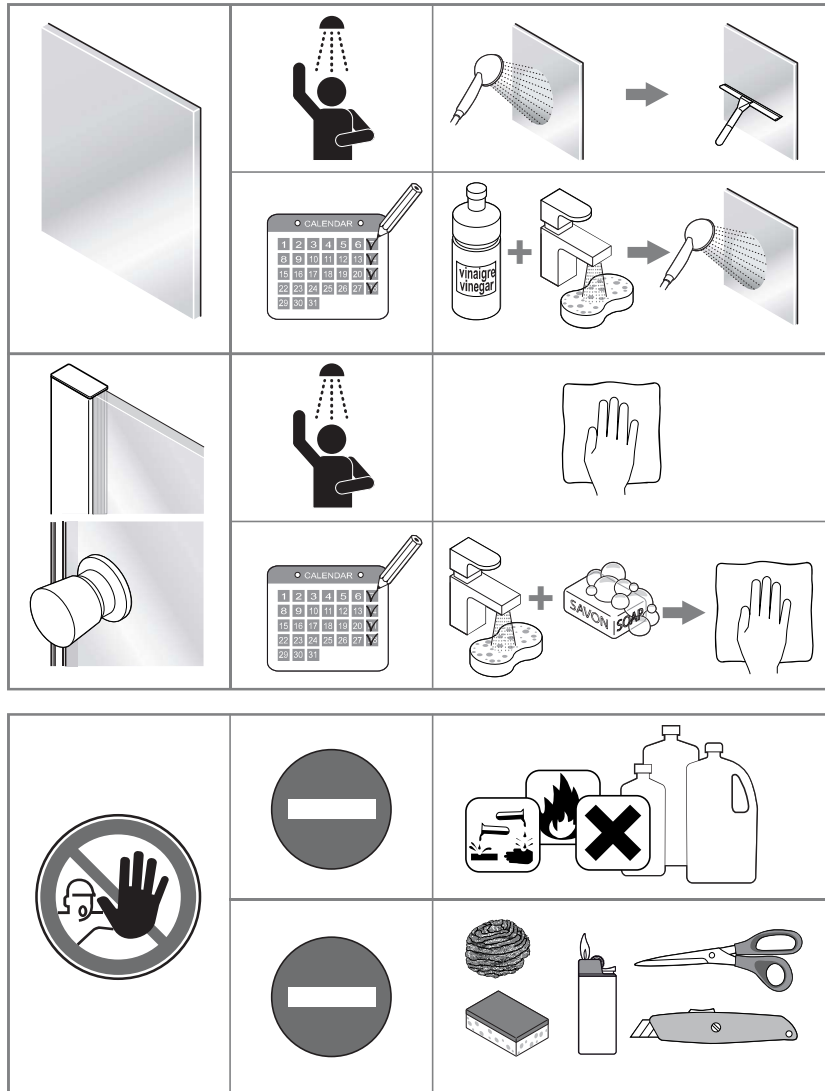

Alterna

Free Time

Inloopdouche grijs decor

mat zwart / grijs

Montage handleiding

3/4 h

Galvano Groothandel B.V.
Dillenburgstraat 12
5652AP Eindhoven The Netherlands
info@galvano.nl