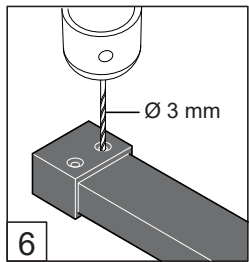

Alterna

Free Time

Inloopdouche grijs decor

mat zwart / grijs

Montage handleiding

3/4 h

Galvano Groothandel B.V.
Dillenburgstraat 12
5652AP Eindhoven The Netherlands
info@galvano.nl