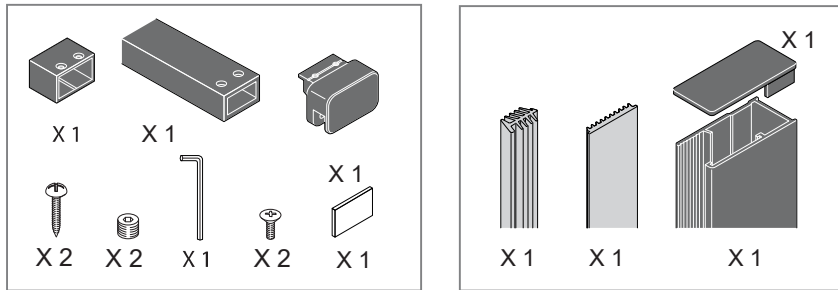

Alterna

Free Time

Inloopdouche grijs decor

mat zwart / grijs

Montage handleiding

3/4 h

Galvano Groothandel B.V.
Dillenburgstraat 12
5652AP Eindhoven The Netherlands
info@galvano.nl