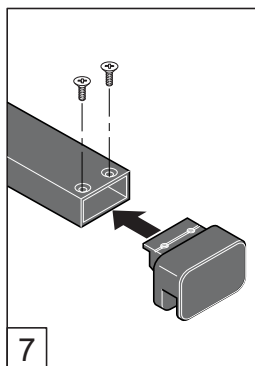

Alterna

Free Time

Inloopdouche grijs decor

mat zwart / grijs

Montage handleiding

3/4 h

Galvano Groothandel B.V.
Dillenburgstraat 12
5652AP Eindhoven The Netherlands
info@galvano.nl