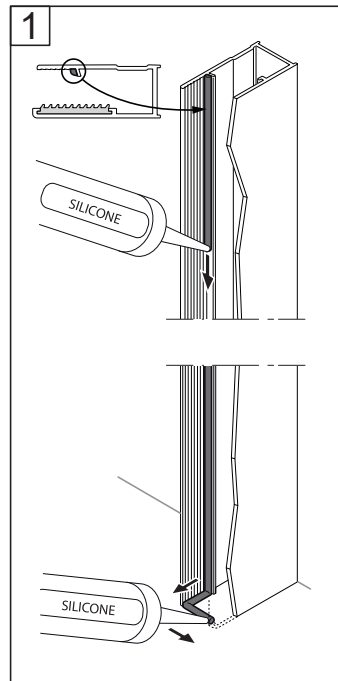

Alterna

Free Time

Inloopdouche grijs decor

mat zwart / grijs

Montage handleiding

3/4 h

Galvano Groothandel B.V.
Dillenburgstraat 12
5652AP Eindhoven The Netherlands
info@galvano.nl