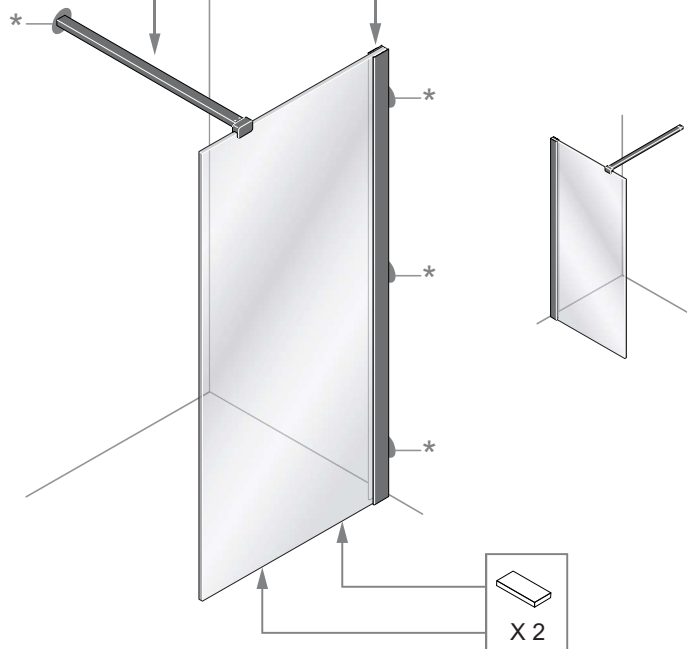

Alterna

Free Time

Inloopdouche grijs decor

mat zwart / grijs

Montage handleiding

3/4 h

Galvano Groothandel B.V.
Dillenburgstraat 12
5652AP Eindhoven The Netherlands
info@galvano.nl