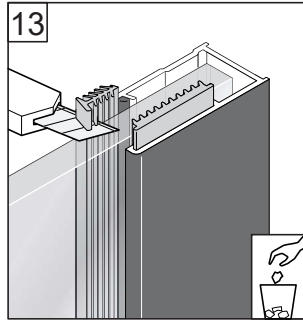

Alterna

Free Time

Inloopdouche grijs decor

mat zwart / grijs

Montage handleiding

3/4 h

Galvano Groothandel B.V.
Dillenburgstraat 12
5652AP Eindhoven The Netherlands
info@galvano.nl