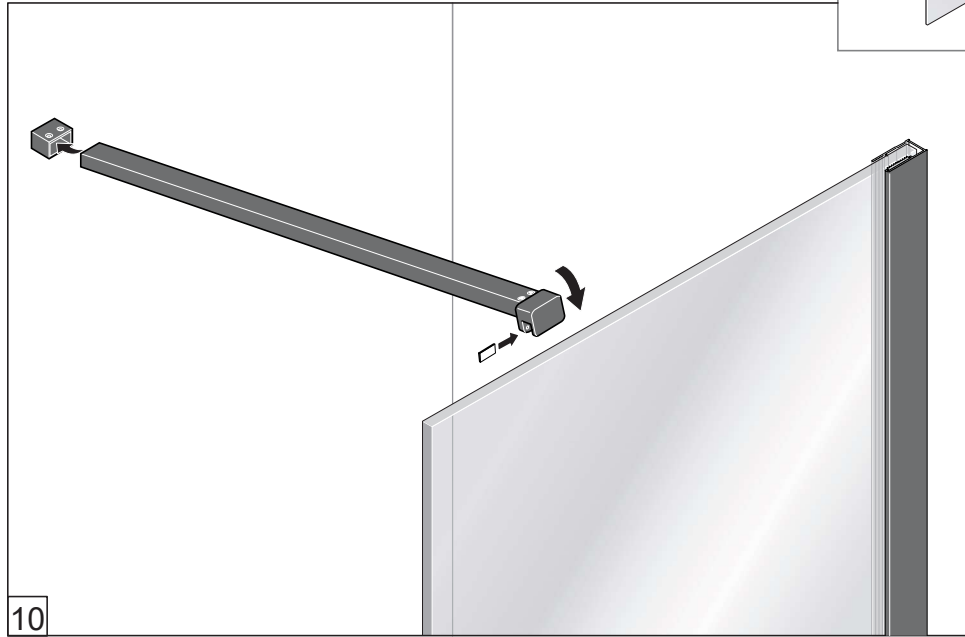

Alterna

Free Time

Inloopdouche grijs decor

mat zwart / grijs

Montage handleiding

3/4 h

Galvano Groothandel B.V.
Dillenburgstraat 12
5652AP Eindhoven The Netherlands
info@galvano.nl