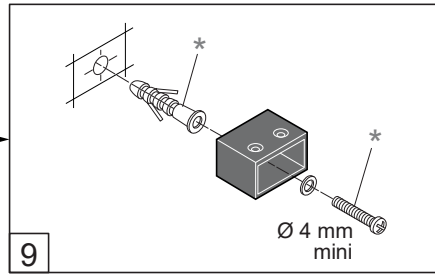

Alterna

Free Time

Inloopdouche grijs decor

mat zwart / grijs

Montage handleiding

3/4 h

Galvano Groothandel B.V.
Dillenburgstraat 12
5652AP Eindhoven The Netherlands
info@galvano.nl