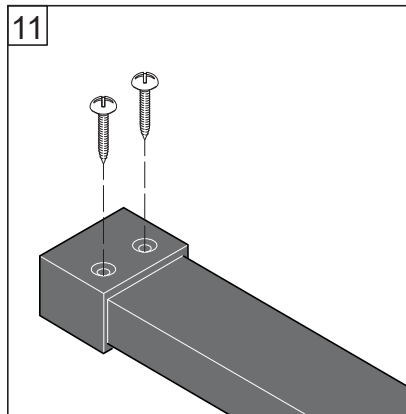

Alterna

Free Time

Inloopdouche grijs decor

mat zwart / grijs

Montage handleiding

3/4 h

Galvano Groothandel B.V.
Dillenburgstraat 12
5652AP Eindhoven The Netherlands
info@galvano.nl