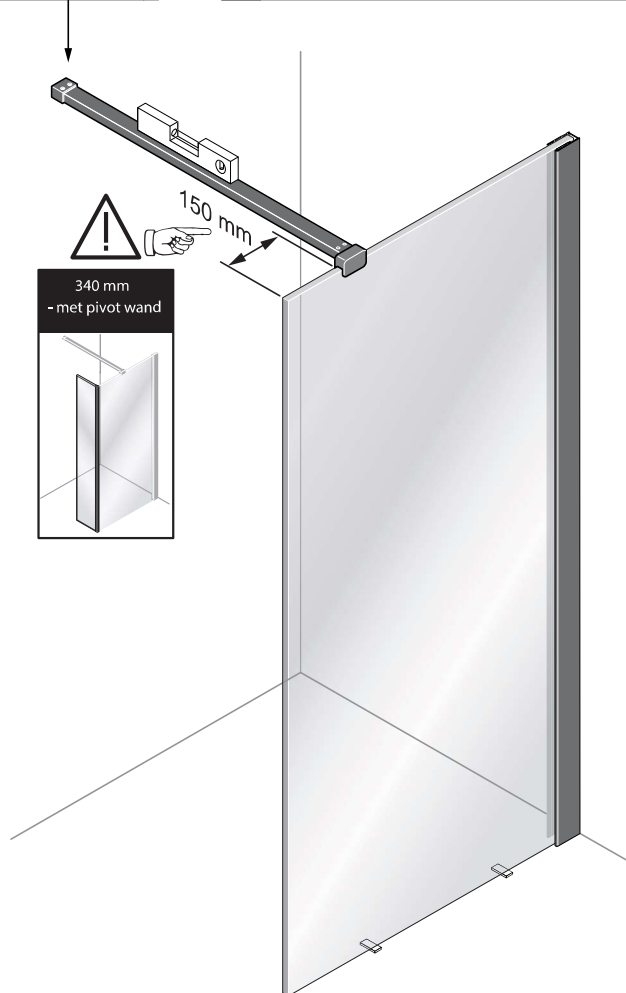

Alterna

Free Time

Inloopdouche grijs decor

mat zwart / grijs

Montage handleiding

3/4 h

Galvano Groothandel B.V.
Dillenburgstraat 12
5652AP Eindhoven The Netherlands
info@galvano.nl