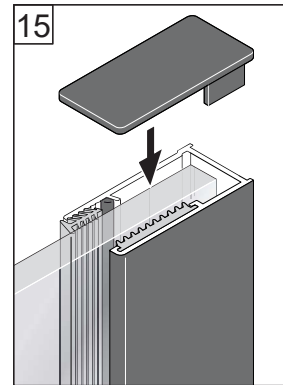

Alterna

Free Time

Inloopdouche grijs decor

mat zwart / grijs

Montage handleiding

3/4 h

Galvano Groothandel B.V.
Dillenburgstraat 12
5652AP Eindhoven The Netherlands
info@galvano.nl