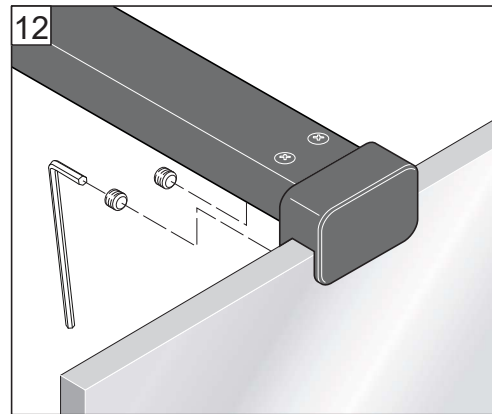

Alterna

Free Time

Inloopdouche grijs decor

mat zwart / grijs

Montage handleiding

3/4 h

Galvano Groothandel B.V.
Dillenburgstraat 12
5652AP Eindhoven The Netherlands
info@galvano.nl