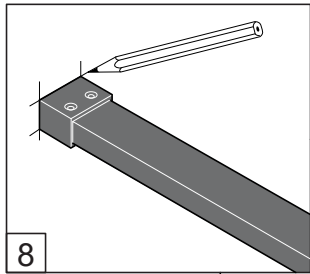

Alterna

Free Time

Inloopdouche grijs decor

mat zwart / grijs

Montage handleiding

3/4 h

Galvano Groothandel B.V.
Dillenburgstraat 12
5652AP Eindhoven The Netherlands
info@galvano.nl