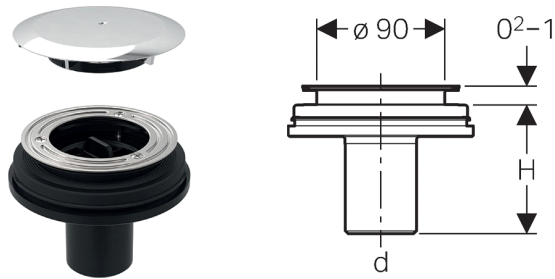

Geberit douchebakafvoer d90, voor verdiepingsvloer doorvoerende installatie, zonder sifon, met afvoerdekse

Nieuw

**Toepassing**

- Voor douchebakken met afvoergat ø 90 mm
- Voor douchebakken zonder overloop

Leveringsomvang

- Afvoerdekse
- Kam-inzetstuk
- Afvoerbuis van PE-HD, ø 50 mm
- Bevestigingsmateriaal

Niet inbegrepen:

- Sifon

Artikel

Art. nr.	Oppervlak	DN	d, ø [mm]	H [cm]
150.592.21.1	Glansverchromd	50	50	8,5