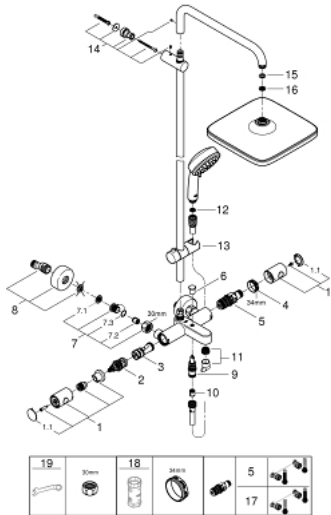

26 691 000 NEW TEMPESTA COSMOPOLITAN SYSTEM DOUCHESYSTEEM MET BADTHERMOSTAAT

ONDERDELEN

- 1: greep (Bestel-nr 47984000)
- 2: aquadimmer (Bestel-nr 47364000)
- 3: Waterloop tbv douchesysteem (Bestel-nr 47887000)
- 4: bevestigingsring (Bestel-nr 47743000)
- 5: Thermostaat cartouche 1/2" (Bestel-nr 47439000)
- 6: omstelknop (Bestel-nr 65648000)
- 7: terugslagklep (Bestel-nr 47189000)
- 8: s-aansluiting (Bestel-nr 12662000)
- 9: omstelling (Bestel-nr 65655000)
- 10: terugslagklep (Bestel-nr 08565000)
- 11: Mousseur (Bestel-nr 13926000)
- 12: zeef (Bestel-nr 0700200M)
- 13: glij-element (Bestel-nr 12140000)
- 14: glijstanghouder (Bestel-nr 48423000)
- 15: pakking (Bestel-nr 0138900M)
- 16: Greep (Bestel-nr 48007000)
- 17: Thermostaat Cartouche Omgekeerd 1/2" (Bestel-nr 47175000)*
- 18: Pijpsleutel 32+34mm (Bestel-nr 19332000)*
- 19: Speciale Sleutel (Bestel-nr 19377000)*

*Speciale accessoires