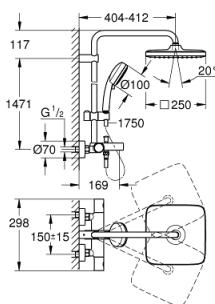

26 691 000 NEW TEMPESTA COSMOPOLITAN SYSTEM DOUCHESYSTEEM MET BADTHERMOSTAAT

PRODUCTOMSCHRIJVING

- **bestaat uit:**
 - horizontaal draaibare 390 mm douchearm
 - thermostaatkraan met Aquadimmerfunctie
 - functie voor wisseling tussen hoofd- en handdouche
- hoofddouche Tempesta 250 Cube (26 685)
- straalsoort:
 - Rain
- hoofddouche met wit achterkant
- met kogelgewricht
- draaihoek & plusmn; 10°
- **GROHE EcoJoy** 9,5 l/min. doorstroombegrenzer
- baduitloop
- aparte omstelling voor handdouche
- handdouche Tempesta Cosmopolitan 100 (27 571 001)
- 2 straalsoorten:
 - Rain, Jet
- **GROHE EcoJoy** doorstroombegrenzer: 5,7 l/min.
- in hoogte verstelbaar middels glij-element
- doucheslang, 1750 mm 1/2" x 1/2" (28 410)
- **GROHE EcoJoy** technologie voor minder water en een perfecte straal
- **GROHE TurboStat** thermostaat cartouche
- **GROHE SafeStop** bij 38°C
- **GROHE SafeStop Plus** optionele temperatuurbegrenzer bij 43°C inbegrepen
- **GROHE DreamSpray** voor een optimaal straalbeeld
- **GROHE StarLight** verchromd
- **SpeedClean** anti-kalk systeem
- **Inner WaterGuide** voor een langere levensduur
- **TwistFree** voorkomt het meedraaien van de slang
- geschikt voor warmwatertoestellen met minimale capaciteit 18kW/h
- **functioneert al bij een minimale doorstroming**