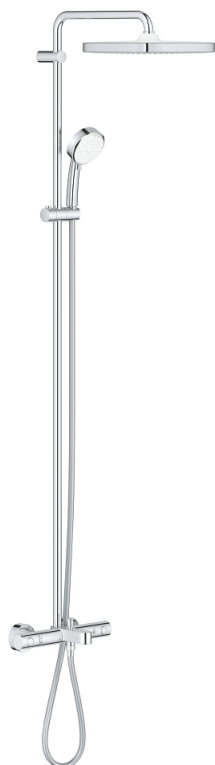

26 691 000 NEW TEMPESTA COSMOPOLITAN SYSTEM DOUCHESYSTEEM MET BADTHERMOSTAAT

PRODUCTOMSCHRIJVING

- **bestaat uit:**
 - horizontaal draaibare 390 mm douchearm
 - thermostaatkraan met Aquadimmerfunctie
 - functie voor wisseling tussen hoofd- en handdouche
- hoofddouche Tempesta 250 Cube (26 685)
- straalsoort:
 - Rain
- hoofddouche met wit achterkant
- met kogelgewricht
- draaihoek & plusmn; 10°
- **GROHE EcoJoy** 9,5 l/min. doorstroombegrenzer
- baduitloop
- aparte omstelling voor handdouche
- handdouche Tempesta Cosmopolitan 100 (27 571 001)
- 2 straalsoorten:
 - Rain, Jet
- **GROHE EcoJoy** doorstroombegrenzer: 5,7 l/min.
- in hoogte verstelbaar middels glij-element
- doucheslang, 1750 mm 1/2" x 1/2" (28 410)
- **GROHE EcoJoy** technologie voor minder water en een perfecte straal
- **GROHE TurboStat** thermostaat cartouche
- **GROHE SafeStop** bij 38°C
- **GROHE SafeStop Plus** optionele temperatuurbegrenzer bij 43°C inbegrepen
- **GROHE DreamSpray** voor een optimaal straalbeeld
- **GROHE StarLight** verchromd
- **SpeedClean** anti-kalk systeem
- **Inner WaterGuide** voor een langere levensduur
- **TwistFree** voorkomt het meedraaien van de slang
- geschikt voor warmwatertoestellen met minimale capaciteit 18kW/h
- **functioneert al bij een minimale doorstroming**