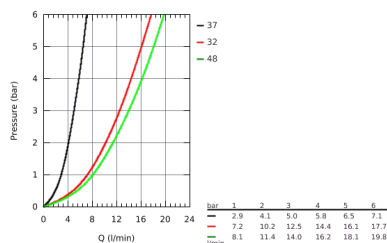

26 691 000 NEW TEMPESTA COSMOPOLITAN SYSTEM DOUCHESYSTEEM MET BADTHERMOSTAAT

PRODUCTOMSCHRIJVING

- **bestaat uit:**
 - horizontaal draaibare 390 mm douchearm
 - thermostaatkraan met Aquadimmerfunctie
 - functie voor wisseling tussen hoofd- en handdouche
- hoofddouche Tempesta 250 Cube (26 685)
- straalsoort:
 - Rain
- hoofddouche met wit achterkant
- met kogelgewricht
- draaihoek & plusmn; 10°
- **GROHE EcoJoy** 9,5 l/min. doorstroombegrenzer
- baduitloop
- aparte omstelling voor handdouche
- handdouche Tempesta Cosmopolitan 100 (27 571 001)
- 2 straalsoorten:
 - Rain, Jet
- **GROHE EcoJoy** doorstroombegrenzer: 5,7 l/min.
- in hoogte verstelbaar middels glij-element
- doucheslang, 1750 mm 1/2" x 1/2" (28 410)
- **GROHE EcoJoy** technologie voor minder water en een perfecte straal
- **GROHE TurboStat** thermostaat cartouche
- **GROHE SafeStop** bij 38°C
- **GROHE SafeStop Plus** optionele temperatuurbegrenzer bij 43°C inbegrepen
- **GROHE DreamSpray** voor een optimaal straalbeeld
- **GROHE StarLight** verchromd
- **SpeedClean** anti-kalk systeem
- **Inner WaterGuide** voor een langere levensduur
- **TwistFree** voorkomt het meedraaien van de slang
- geschikt voor warmwatertoestellen met minimale capaciteit 18kW/h
- **functioneert al bij een minimale doorstroming**