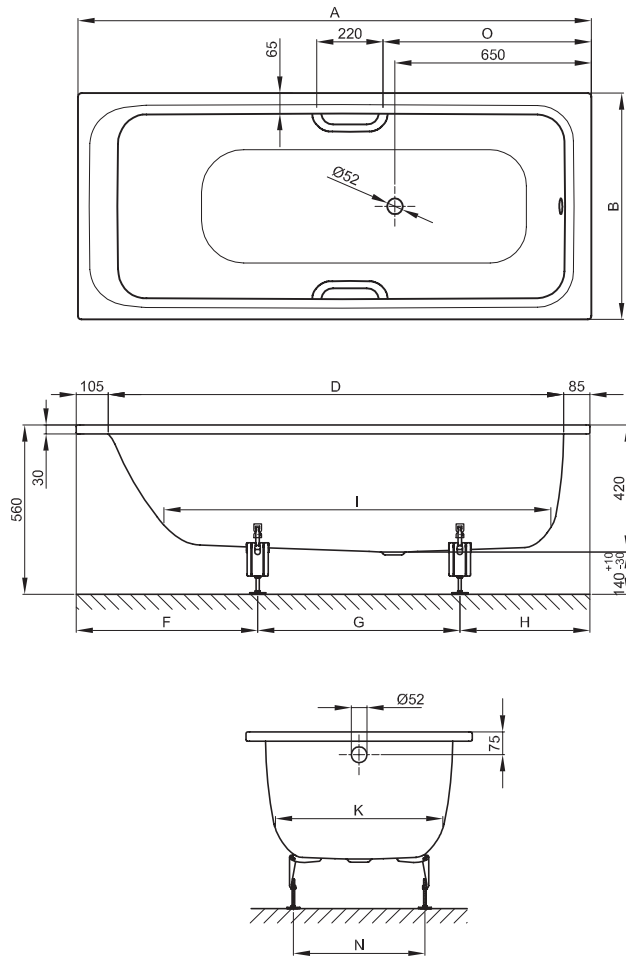

BETTESELECT

Afmeting	A	B	D	F	G	H	I	K	N	O	bestelnr.	Inhoud **
160 x 70 x 42 cm	1600	700	1410	560	640	400	1199	498	405	590	3410	119 liter
170 x 70 x 42 cm	1700	700	1510	560	760	380	1299	498	405	690	3411	131 liter
170 x 75 x 42 cm	1700	750	1510	560	760	380	1299	548	455	690	3412	151 liter
180 x 80 x 42 cm	1800	800	1610	550	845	405	1399	598	505	790	3413	187 liter

alle maten zijn in mm.