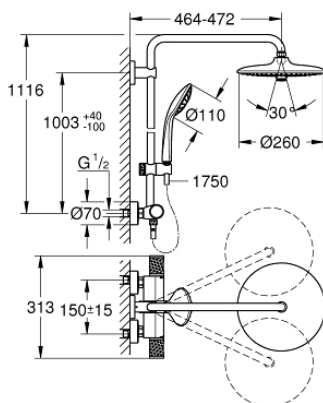

27 296 003 EUPHORIA DOUCHESYSTEEM DOUCHESYSTEEM MET THERMOSTAATKRAAN

PRODUCTOMSCHRIJVING

• bestaat uit:

- horizontaal draaibare 450 mm douchearm
- thermostaatkraan met Aquadimmerfunctie
- functie voor wisseling tussen hoofd- en handdouche
- hoofddouche Euphoria 260
- Rain, SmartRain, Jet
- met kogelgewricht
- draaihoek $\pm 15^\circ$
- handdouche Euphoria 110 Massage (27 221 000)
- **3** straalsoorten:

- Rain, Massage, SmartRain

- in hoogte verstelbaar middels glij-element
- doucheslang Silverflex 1750 mm (28 388 000)

- **GROHE TurboStat** thermostaat kardoos

- **GROHE SafeStop** bij 38°C
- **GROHE SafeStop Plus** optionele temperatuurbegrenzer bij 43°C inbegrepen
- **GROHE CoolTouch**

- **Inner WaterGuide** voor een langere levensduur
- **SpeedClean** anti-kalk systeem
- **TwistFree** voorkomt het meedraaien van de slang
- geschikt voor warmwatertoestellen met minimale capaciteit 18kW/h
- **functioneert al bij een minimale doorstroming van 7L gemengd water per minuut**
- optionele upgrade: **GROHE EasyReach** tray (26 362)