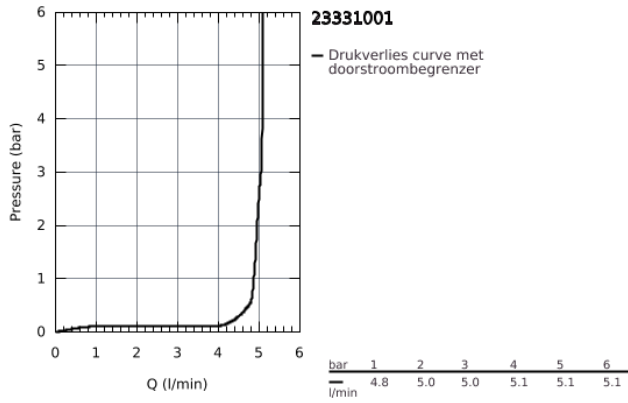

23 331 001 BIDETMENGKRAAN