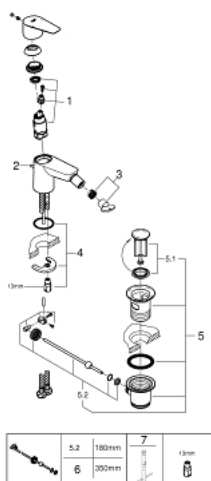

### PRODUCTOMSCHRIJVING

- metalen greep
- GROHE Longlife 28 mm kardoos met keramische schijven
- met geïntegreerde drukafhankelijke temperatuurbegrenzer
- **GROHE EcoJoy** doorstroombegrenzer 5,7 l/min
- met kogelgewricht
- snelmontage systeem
- **kunststof trekwaas 1 1/4"**
- flexibele aansluitslangen
- **Professionele variant**

### ONDERDELEN

- 1: Cartridge (Bestel-nr 46580000)
  - 2: Pop-up rod (Bestel-nr 46739000)
  - 3: Mousseur (Bestel-nr 13998000)
  - 4: Shank mounting kit (Bestel-nr 46249000)
  - 5: Waste set 1 1/4" (Bestel-nr 28910000)
  - 5.1: plug (Bestel-nr 07182000)
  - 5.2: excentriekstang (Bestel-nr 07052000)
  - 6: Eccentric rod (Bestel-nr 07341000)\*
  - 7: montagesleutel 13mm (Bestel-nr 19017000)\*
- \*Speciale accessoires