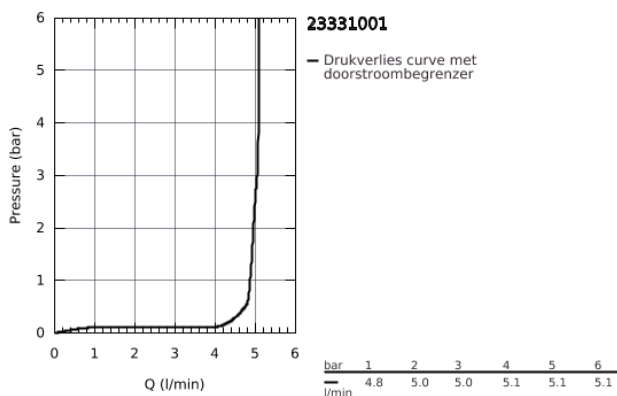

### PRODUCTOMSCHRIJVING

- metalen greep
- GROHE Longlife 28 mm kardoos met keramische schijven
- met geïntegreerde drukafhankelijke temperatuurbegrenzer
- **GROHE EcoJoy** doorstroombegrenzer 5,7 l/min
- met kogelgewricht
- snelmontage systeem
- **kunststof trekwaas 1 1/4"**
- flexibele aansluitslangen
- **Professionele variant**