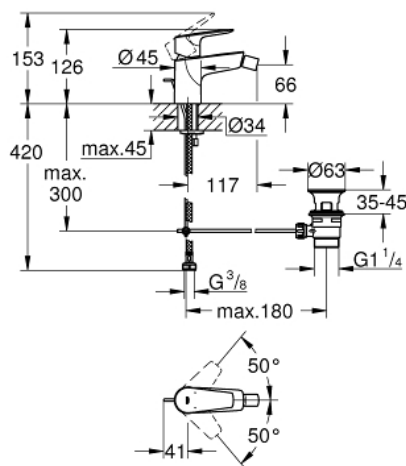

### PRODUCTOMSCHRIJVING

- metalen greep
- GROHE Longlife 28 mm kardoos met keramische schijven
- met geïntegreerde drukafhankelijke temperatuurbegrenzer
- **GROHE EcoJoy** doorstroombegrenzer 5,7 l/min
- met kogelgewricht
- snelmontage systeem
- **kunststof trekwaas 1 1/4"**
- flexibele aansluitslangen
- **Professionele variant**

### ONDERDELEN

- 1: Cartridge (Bestel-nr 46580000)
  - 2: Pop-up rod (Bestel-nr 46739000)
  - 3: Mousseur (Bestel-nr 13998000)
  - 4: Shank mounting kit (Bestel-nr 46249000)
  - 5: Waste set 1 1/4" (Bestel-nr 28910000)
  - 5.1: plug (Bestel-nr 07182000)
  - 5.2: excentriekstang (Bestel-nr 07052000)
  - 6: Eccentric rod (Bestel-nr 07341000)\*
  - 7: montagesleutel 13mm (Bestel-nr 19017000)\*
- \*Speciale accessoires