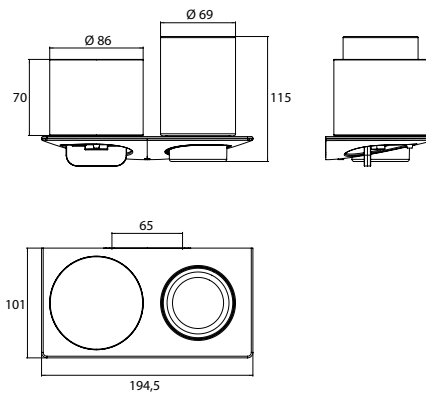

## Zeepdispenser / glashouder chrom

Art.-nr.1631 001 02

kristalglas helder, met bedieningshendel en stolpbeker, kristalglas gesatineerd, Inhoud: ca. 155 ml