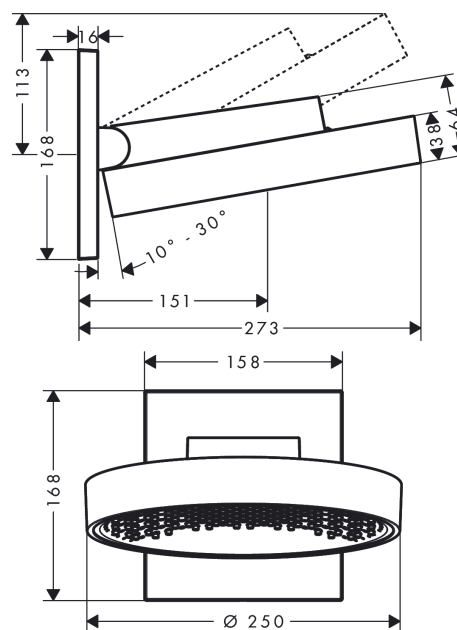

Rainfinity

PowderRain hoofddouche 250 1jet met douchearm

Oppervlakken: **mat wit** Artikelnummer: **26226700**

Beschrijving

- Bestaat verder uit: hoofddouche, douchearm
- voorsprong uitloop 273 mm
- middelste stralschijf: 151 mm
- diameter straalplaat 250 mm
- Douchearm 10-30° verticaal kantelbaar
- PowderRain
- waterdoorstroom PowderRain (3 bar): 19 l/min
- Oppervlak stralschijf: grafiet
- afdekplaat van aluminium
- hoofddouche los reinigbaar

Artikeldetails

Technologie

Productfoto

Maattekening

Doorstroombiagram

De verbruikswaarden werden in overeenstemming met de praktijk met de bijbehorende armaturen (thermostaat/mengkraan/inbouwventiel) gemeten.