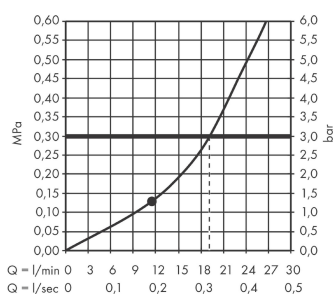

Rainfinity

PowderRain hoofddouche 250 1jet met douchearm

Oppervlakken: **mat wit** Artikelnummer: **26226700**

Beschrijving

- Bestaat verder uit: hoofddouche, douchearm
- voorsprong uitloop 273 mm
- middelste stralschijf: 151 mm
- diameter straalplaat 250 mm
- Douchearm 10-30° verticaal kantelbaar
- PowderRain
- waterdoorstroom PowderRain (3 bar): 19 l/min
- Oppervlak stralschijf: grafiet
- afdekplaat van aluminium
- hoofddouche los reinigbaar

Artikeldetails

Technologie

Productfoto

Maattekening

Doorstroombiagram

De verbruikswaarden werden in overeenstemming met de praktijk met de bijbehorende armaturen (thermostaat/mengkraan/inbouwventiel) gemeten.