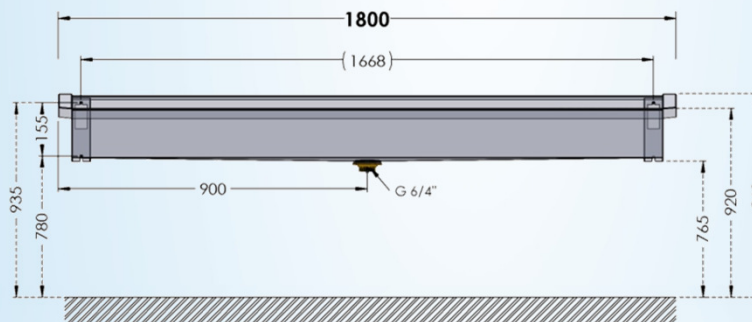

## Collectieve RVS muurwasgoot voor 3 gebruikers

1800 mm x 490 mm x 430 mm

# 5.0-3-Z1

Logistieke gegevens :

gewicht  
1 colli

netto: 17,00 kg

bruto: 20,00 kg