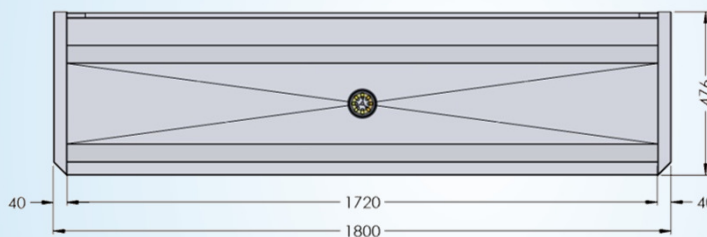

## Collectieve RVS muurwasgoot voor 3 gebruikers

1800 mm x 490 mm x 430 mm

# 5.0-3-Z1

Logistieke gegevens :

gewicht  
1 colli

netto: 17,00 kg

bruto: 20,00 kg