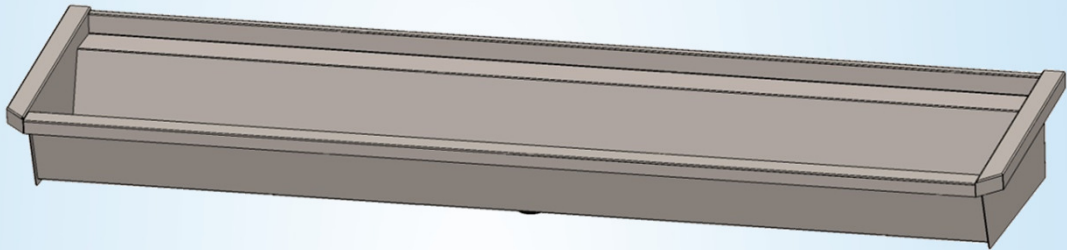

## Collectieve RVS muurwasgoot voor 3 gebruikers

1800 mm x 490 mm x 430 mm

# 5.0-3-Z1

Logistieke gegevens :

gewicht  
1 colli

netto: 17,00 kg

bruto: 20,00 kg