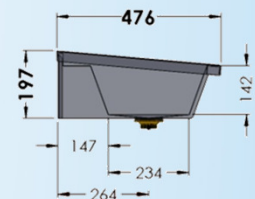

## Collectieve RVS muurwasgoot voor 3 gebruikers

1800 mm x 490 mm x 430 mm

# 5.0-3-Z1

Logistieke gegevens :

gewicht  
1 colli

netto: 17,00 kg

bruto: 20,00 kg