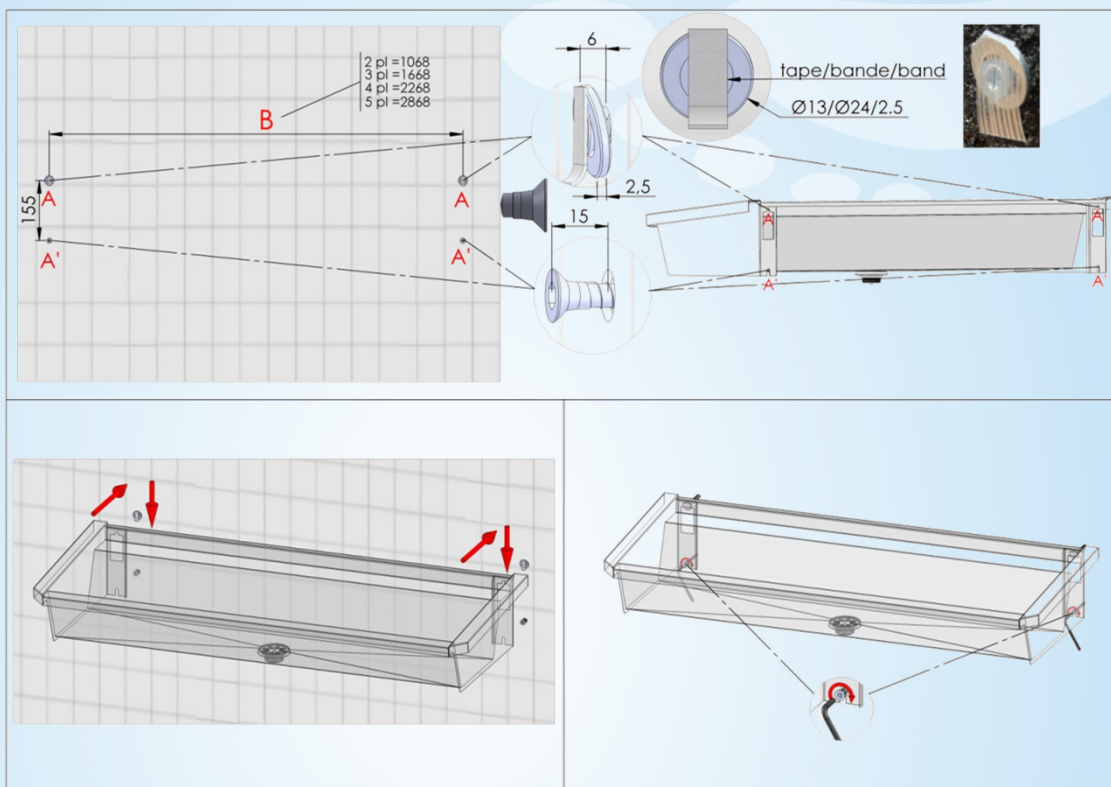

## Collectieve RVS muurwasgoot voor 3 gebruikers

1800 mm x 490 mm x 430 mm

# 5.0-3-Z1

Logistieke gegevens :

gewicht  
1 colli

netto: 17,00 kg

bruto: 20,00 kg

# Sanilav<sup>®</sup>

Technische Fiche

Montage-instructies – Instructions de montage  
 Mounting Instructions – Montage Anleitung

<p><b>A</b>                  Bevestigingsgaten - Trous de fixation                  Fixation – Befestigung</p>	<p><b>B</b>                  Na te meten – A mesurer                  To measure - Nachmessen</p>
--	---