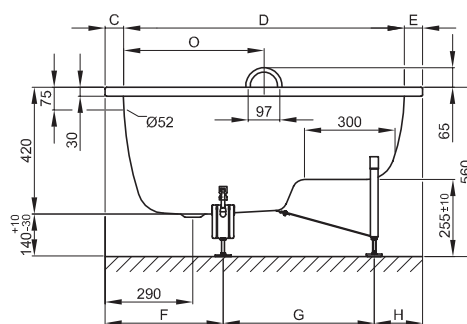

BETTEVOETZITBAD

Afbeelding: 105 x 65 cm, bestelnr. 1050

Afmeting	A	B	C	D	E	F	G	H	K	L	O	Bestel nr.	Inhoud
105 x 65 x 42 cm	1050	650	60	930	60	390	500	160	450	475	465	1050	36 liter
118 x 73 x 42 cm	1180	730	67	1046	67	420	610	150	510	555	530	1060	66 liter

alle maten zijn in mm.