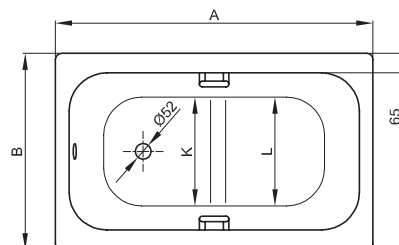

BETTEVOETZITBAD

Afbeelding: 105 x 65 cm, bestelnr. 1050

Afmeting	A	B	C	D	E	F	G	H	K	L	O	Bestel nr.	Inhoud
105 x 65 x 42 cm	1050	650	60	930	60	390	500	160	450	475	465	1050	36 liter
118 x 73 x 42 cm	1180	730	67	1046	67	420	610	150	510	555	530	1060	66 liter

alle maten zijn in mm.