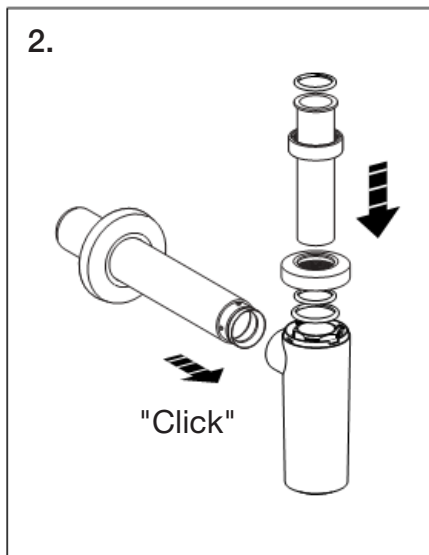

Geberit Montage

D5018-002&BDC © 01-2005

964.704.00.0 (00)

GEBERIT