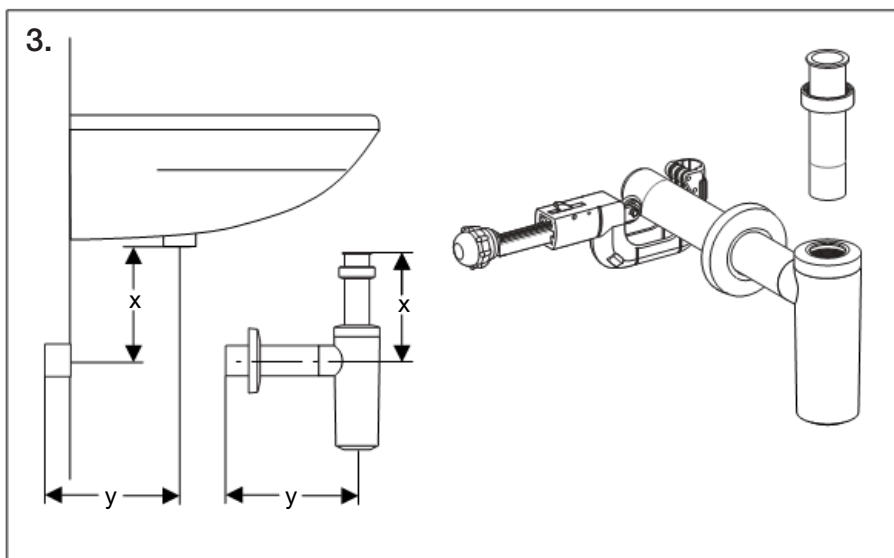

Geberit Montage

D5018-002&BDC © 01-2005

964.704.00.0 (00)

GEBERIT