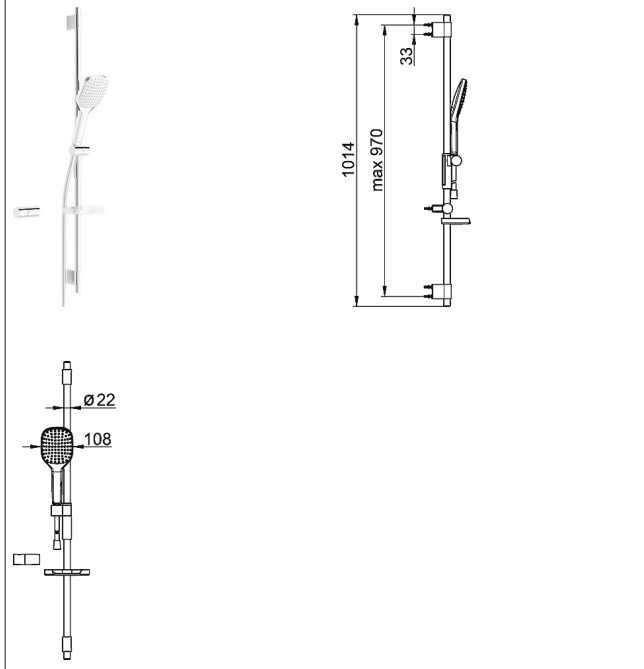

HANSAACTIVEJET Style glijstang set 970 mm

Afbeeldingen van product

Omschrijving

HANSAACTIVEJET Style
glijstang set 970 mm

Doorstroomhoeveelheid: 15 l/min, gemeten bij 3 bar
dynamische druk

- Glijstang
- max. 970 mm, Ø 22 mm
- Hoogteverstelling: vergrendelbaar
- Schuif: draaibaar
- Douchebevestiging: verstelbaar
- Bevestigingsset
- HANSAACTIVEJET Style
- Handdouche, 1 straal
- douchekop maat 110 mm x 120 mm
- Antikalktechnologie
- Doucheslang, 1750 mm
- Zeepschaal

Productafbeelding

Producttekening

Producttekening