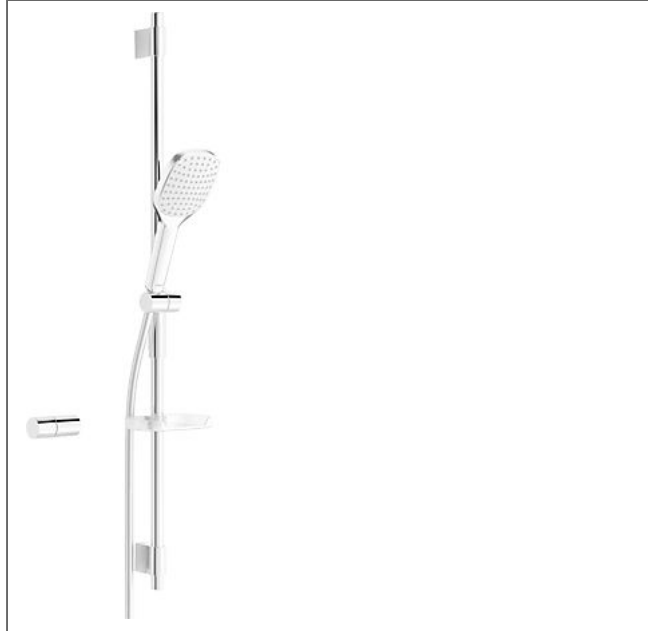

HANSAACTIVEJET Style glijstang set 970 mm

Afbeeldingen van product

Omschrijving

HANSAACTIVEJET Style
glijstang set 970 mm

Doorstroomhoeveelheid: 15 l/min, gemeten bij 3 bar
dynamische druk

- Glijstang
- max. 970 mm, Ø 22 mm
- Hoogteverstelling: vergrendelbaar
- Schuif: draaibaar
- Douchebevestiging: verstelbaar
- Bevestigingsset
- HANSAACTIVEJET Style
- Handdouche, 1 straal
- douchekop maat 110 mm x 120 mm
- Antikalktechnologie
- Doucheslang, 1750 mm
- Zeepschaal

Productafbeelding

Producttekening

Producttekening