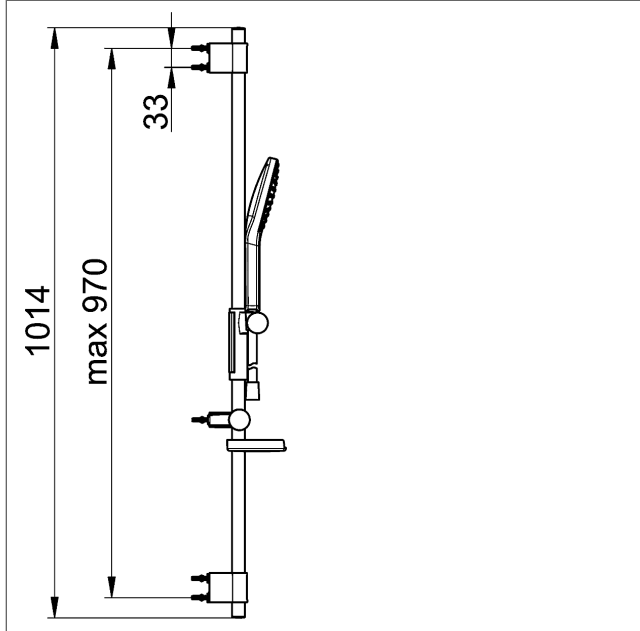

HANSAACTIVEJET Style glijstang set 970 mm

Afbeeldingen van product

Omschrijving

HANSAACTIVEJET Style
glijstang set 970 mm

Doorstroomhoeveelheid: 15 l/min, gemeten bij 3 bar
dynamische druk

- Glijstang
- max. 970 mm, Ø 22 mm
- Hoogteverstelling: vergrendelbaar
- Schuif: draaibaar
- Douchebevestiging: verstelbaar
- Bevestigingsset
- HANSAACTIVEJET Style
- Handdouche, 1 straal
- douchekop maat 110 mm x 120 mm
- Antikalktechnologie
- Doucheslang, 1750 mm
- Zeepschaal

Productafbeelding

Producttekening

Producttekening