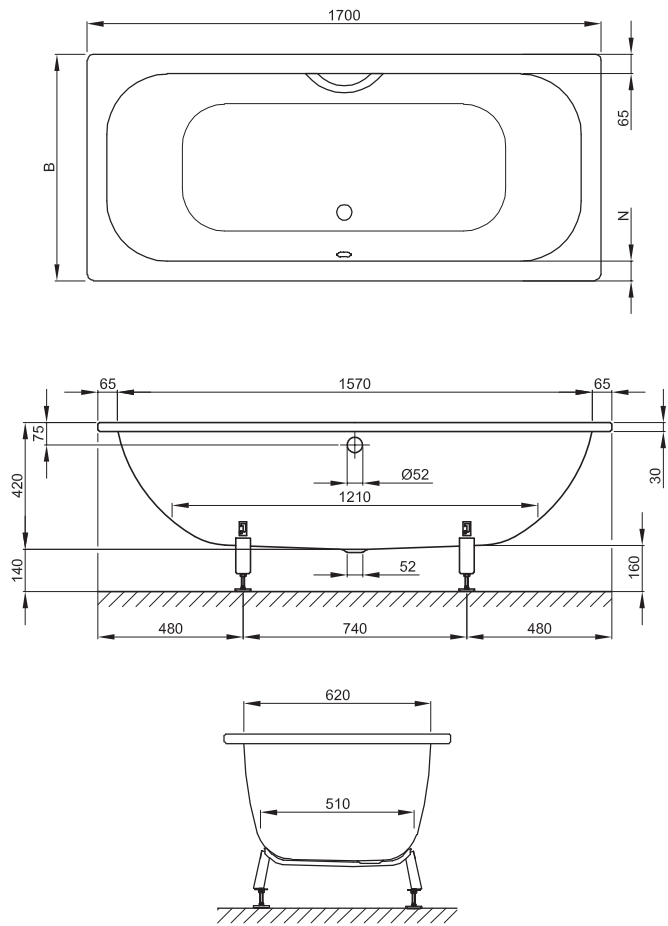

BETTEDUETT

Zeichnung: 170 x 75 cm, Best.-Nr. 3020, Maßstab 1:25

Die BetteDuett 3100 ist einseitig an der Überlaufseite zur Aufnahme von Armaturen um 50 mm verbreitert, gleicher Innenkörper wie bei 3020.

Abmessung	B	N	Bestell-Nr.	Nutzinhalt
170 x 75 x 42 cm	750	65	3020	128 Liter
170 x 80 x 42 cm	800	115	3100	128 Liter