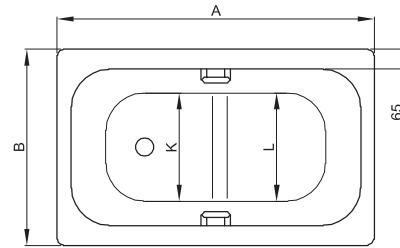

BETTEVOETIZBAD

De badgrepen steken 65 mm boven de badkuipenrand uit.

Afbeelding: 152 x 81 cm, bestelnr.: 1050, maatstaf 1:25

Afmeting	A	B	C	D	E	F	G	H	K	L	O	bestelnr.	Inhoud
105 x 65 x 42 cm	1050	650	60	930	60	390	500	160	450	475	465	1050	36 Liter
118 x 73 x 42 cm	1180	730	67	1046	67	420	610	150	510	555	530	1060	66 Liter