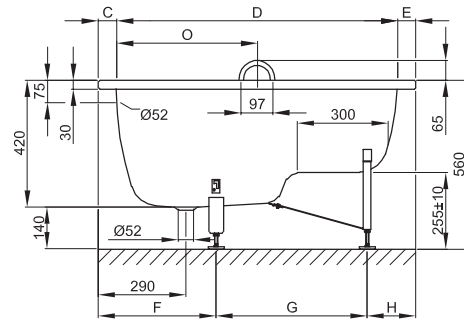

BETTEVOETIZBAD

De badgrepen steken 65 mm boven de badkuipenrand uit.

Afbeelding: 152 x 81 cm, bestelnr.: 1050, maatstaf 1:25

Afmeting	A	B	C	D	E	F	G	H	K	L	O	bestelnr.	Inhoud
105 x 65 x 42 cm	1050	650	60	930	60	390	500	160	450	475	465	1050	36 Liter
118 x 73 x 42 cm	1180	730	67	1046	67	420	610	150	510	555	530	1060	66 Liter