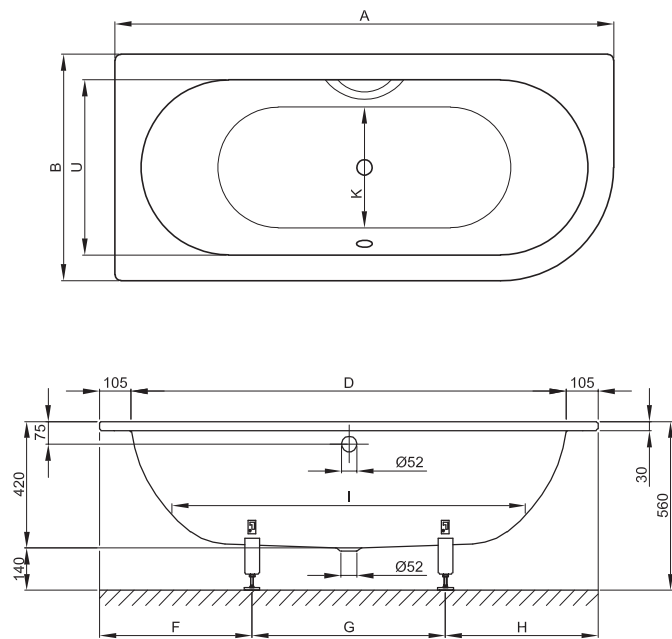

**BETTESTARLET IV**

Afbeelding: 165 x 75 cm, maatstaf 1:25

Verlengde af/overloop-garnituur toepassen b.v.  
Viega Multiplex nr. 6163.1 + 6162.0 or Geberit Uni-  
verzeel nr. 150.525.21.1.

Afmeting	A	B	D	F	G	H	I	K	U	bestelnr.	Inhoud
165 x 75 x 42 cm	1650	750	1440	520	610	520	1170	485	540	6650	116 Liter
175 x 80 x 42 cm	1750	800	1540	530	690	530	1270	535	590	6660	139 Liter
185 x 85 x 42 cm	1850	850	1640	562	726	562	1370	585	640	6670	164 Liter