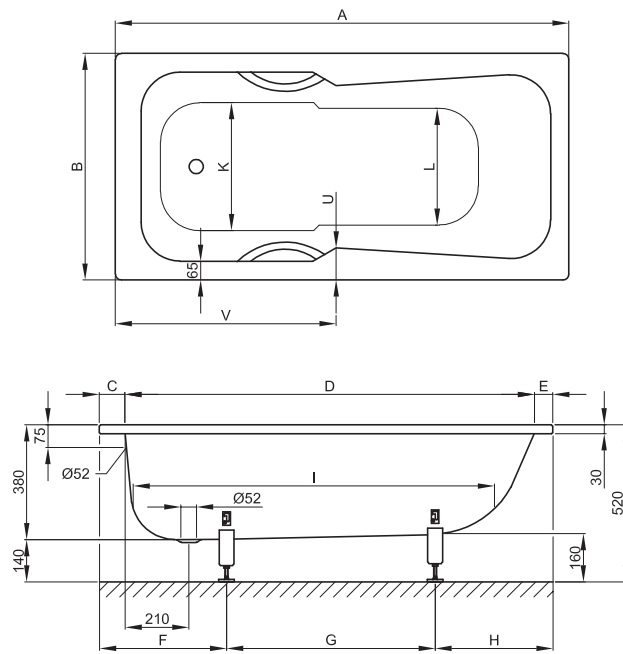

**BETTESET**

Afbeelding: 150 x 70 cm, bestelnr. 2560, maatstaf 1:25

Afmeting	A	B	C	D	E	F	G	H	I	K	L	U	V	bestelnr.	Inhoud
150 x 75 x 38 cm	1500	750	85	1355	60	420	690	390	1195	560	470	100	720	2560	94 Liter
160 x 75 x 38 cm	1600	750	85	1455	60	420	750	430	1250	560	470	100	740	3660	105 Liter
165 x 75 x 38 cm	1650	750	95	1455	100	430	750	470	1250	560	470	100	760	3560	105 Liter
170 x 75 x 38 cm	1700	750	95	1545	60	420	800	480	1350	560	470	100	800	3060	116 Liter
170 x 80 x 38 cm	1700	800	85	1560	55	420	800	480	1350	610	520	105	800	3760	128 Liter
180 x 80 x 38 cm	1800	800	85	1655	60	440	840	500	1435	610	520	105	820	3860	140 Liter