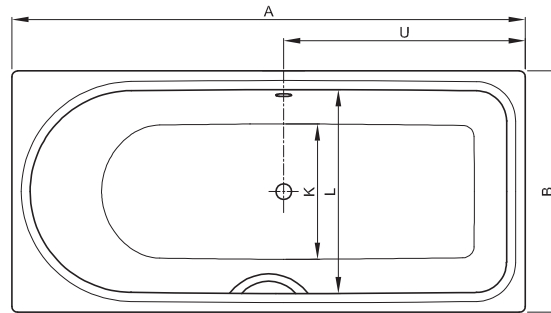

BETTEOCEAN

Afbeelding: 170 x 80 cm, Voeteind rechts overloop achter, bestelnr.: 8765

Afbeelding: 170 x 80 cm, Voeteind rechts overloop voor, bestelnr.: 8865

Afmeting	A	B	C	D	E	G	I	K	L	U	Bestelnr.	Inhoud
160 x 70 x 45 cm	1600	700	65	1475	60	700	1335	505	565	700	8850 VOE re., overl. achter	180
160 x 70 x 45 cm	1600	700	65	1475	60	700	1335	505	565	700	8851 VOE re., overl. voor	180
170 x 70 x 45 cm	1700	700	115	1475	110	800	1335	505	565	750	8852 VOE re., overl. achter	180
170 x 70 x 45 cm	1700	700	115	1475	110	800	1335	505	565	750	8853 VOE re., overl. voor	180
170 x 75 x 45 cm	1700	750	65	1575	60	800	1435	555	615	800	8854 VOE re., overl. achter	220
170 x 75 x 45 cm	1700	750	65	1575	60	800	1435	555	615	800	8855 VOE re., overl. voor	220
170 x 80 x 45 cm	1700	800	65	1575	60	800	1435	605	665	800	8765 VOE re., overl. achter	250
170 x 80 x 45 cm	1700	800	65	1575	60	800	1435	605	665	800	8865 VOE re., overl. voor	250
180 x 80 x 45 cm	1800	800	65	1675	60	900	1535	605	665	800	8856 VOE re., overl. achter	270
180 x 80 x 45 cm	1800	800	65	1675	60	900	1535	605	665	800	8857 VOE re., overl. voor	270