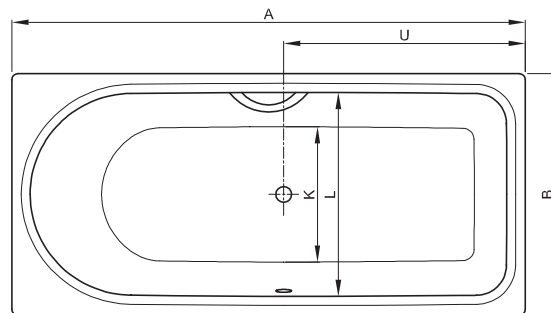

BETTEOCEAN

Afbeelding: 170 x 80 cm, Voeteind rechts overloop achter, bestelnr.: 8765

Afbeelding: 170 x 80 cm, Voeteind rechts overloop voor, bestelnr.: 8865

Afmeting	A	B	C	D	E	G	I	K	L	U	Bestelnr.	Inhoud
160 x 70 x 45 cm	1600	700	65	1475	60	700	1335	505	565	700	8850 VOE re., overl. achter	180
160 x 70 x 45 cm	1600	700	65	1475	60	700	1335	505	565	700	8851 VOE re., overl. voor	180
170 x 70 x 45 cm	1700	700	115	1475	110	800	1335	505	565	750	8852 VOE re., overl. achter	180
170 x 70 x 45 cm	1700	700	115	1475	110	800	1335	505	565	750	8853 VOE re., overl. voor	180
170 x 75 x 45 cm	1700	750	65	1575	60	800	1435	555	615	800	8854 VOE re., overl. achter	220
170 x 75 x 45 cm	1700	750	65	1575	60	800	1435	555	615	800	8855 VOE re., overl. voor	220
170 x 80 x 45 cm	1700	800	65	1575	60	800	1435	605	665	800	8765 VOE re., overl. achter	250
170 x 80 x 45 cm	1700	800	65	1575	60	800	1435	605	665	800	8865 VOE re., overl. voor	250
180 x 80 x 45 cm	1800	800	65	1675	60	900	1535	605	665	800	8856 VOE re., overl. achter	270
180 x 80 x 45 cm	1800	800	65	1675	60	900	1535	605	665	800	8857 VOE re., overl. voor	270