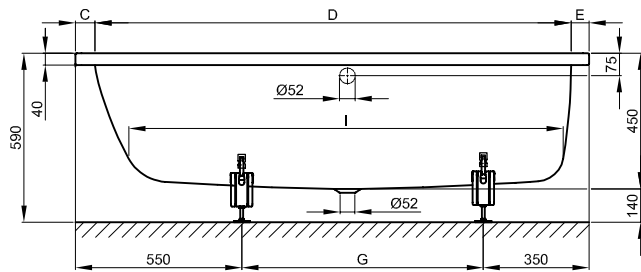

BETTEOCEAN

Afbeelding: 170 x 80 cm, Voeteind rechts overloop achter, bestelnr.: 8765

Afbeelding: 170 x 80 cm, Voeteind rechts overloop voor, bestelnr.: 8865

Afmeting	A	B	C	D	E	G	I	K	L	U	Bestelnr.	Inhoud
160 x 70 x 45 cm	1600	700	65	1475	60	700	1335	505	565	700	8850 VOE re., overl. achter	180
160 x 70 x 45 cm	1600	700	65	1475	60	700	1335	505	565	700	8851 VOE re., overl. voor	180
170 x 70 x 45 cm	1700	700	115	1475	110	800	1335	505	565	750	8852 VOE re., overl. achter	180
170 x 70 x 45 cm	1700	700	115	1475	110	800	1335	505	565	750	8853 VOE re., overl. voor	180
170 x 75 x 45 cm	1700	750	65	1575	60	800	1435	555	615	800	8854 VOE re., overl. achter	220
170 x 75 x 45 cm	1700	750	65	1575	60	800	1435	555	615	800	8855 VOE re., overl. voor	220
170 x 80 x 45 cm	1700	800	65	1575	60	800	1435	605	665	800	8765 VOE re., overl. achter	250
170 x 80 x 45 cm	1700	800	65	1575	60	800	1435	605	665	800	8865 VOE re., overl. voor	250
180 x 80 x 45 cm	1800	800	65	1675	60	900	1535	605	665	800	8856 VOE re., overl. achter	270
180 x 80 x 45 cm	1800	800	65	1675	60	900	1535	605	665	800	8857 VOE re., overl. voor	270