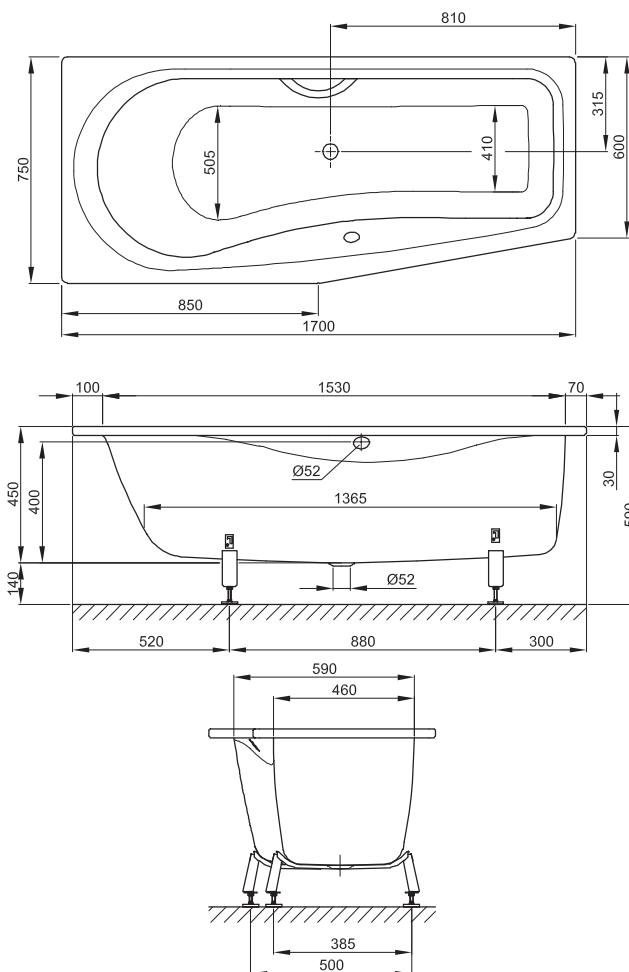

BETTELUNA

Afbeelding: 170 x 75/60 cm, bestelnr.: 2760 voeteinde rechts

Verlengde af/overloop-garnituur toepassen
b.v. VIEGA Multiplex nr. 6163.1 + 6162.0 of Geberit
Univerzeel nr. 150.525.21.1; + 6 cm waterstand

Afmeting	bestelnr.	Inhoud
170 x 75 x 45 cm	2750 links	158 Liter
170 x 75 x 45 cm	2760 rechts	158 Liter