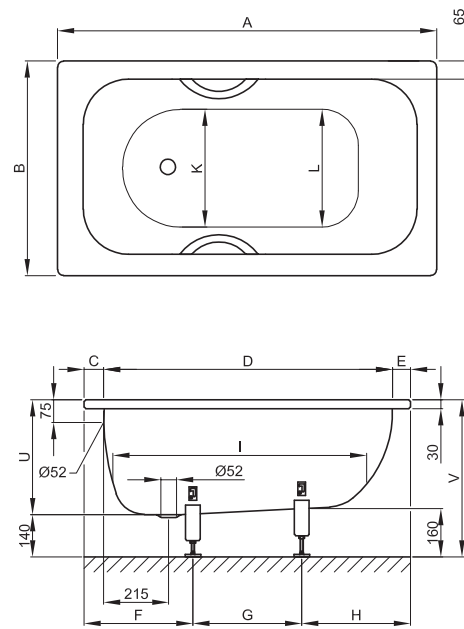

LABETTE

Afbeelding: 108 x 73 cm, maatstaf 1:25

Afmeting	A	B	C	D	E	F	G	H	I	K	L	U	V	bestelnr.	Inhoud
108 x 73 x 38 cm	1080	730	65	955	60	360	360	360	865	485	485	380	520	1080	65 Liter
118 x 73 x 38 cm	1180	730	85	1030	65	380	420	380	945	485	485	380	520	1180	57 Liter
120 x 70 x 39 cm	1200	700	85	1050	65	400	400	400	920	485	485	390	530	1200	69 Liter
124 x 70 x 42 cm	1240	700	70	1105	65	400	420	420	925	435	485	420	560	1240	73 Liter
130 x 70 x 39 cm	1300	700	85	1150	65	420	460	420	995	485	485	390	530	1300	80 Liter