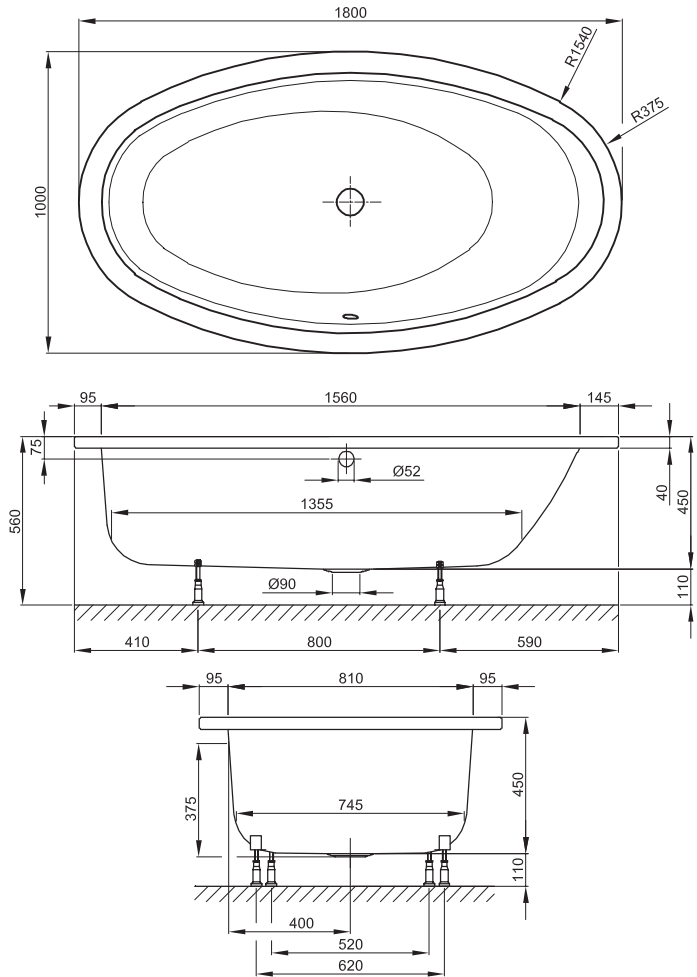

BETTEHOME OVAL

Afbeelding: 180 x 100 cm, bestelnr.: 8994, maatstaf 1:25

Afloop 90 mm, Rotaplex Af- en Overloopgarnituur toepassen

Afmeting	bestelnr.	Inhoud
180 x 100 x 45 cm	8994	210 Liter