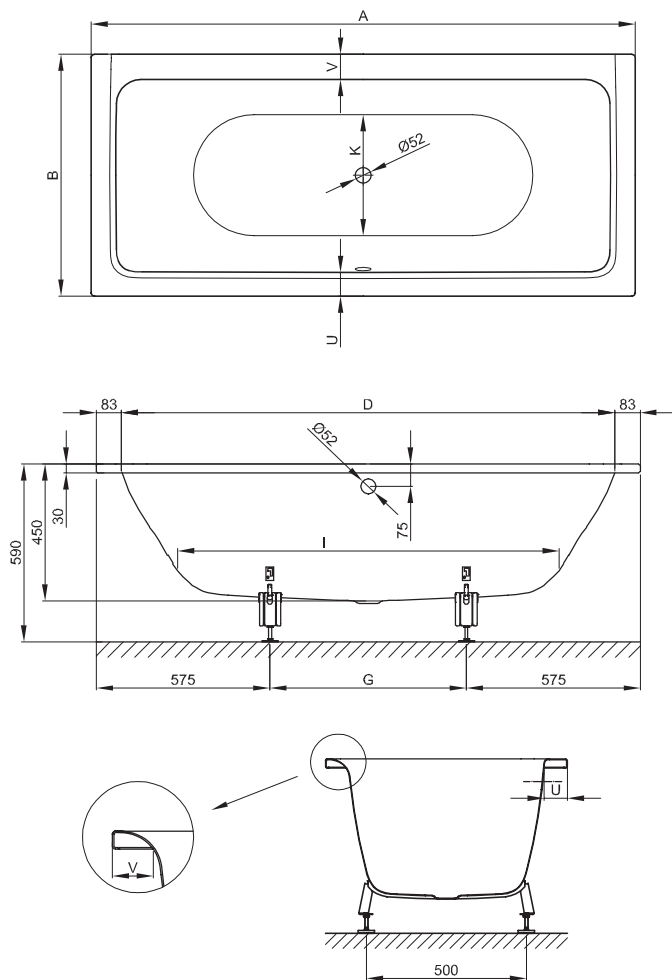

**BETTEFREE**

Afbeelding: 170 x 75 cm, bestelnr. 6829

Verlengde af/overloop-garnituur toepassen b.v.  
Viega Multiplex nr. 6163.1, 6163.2 + 6162.0 of  
Geberit Univerzeel nr. 150.525.21.1.  
Kraangaten kunnen alleen bij de overloopzijde en op  
de beide korten zijde geplaatst worden.

Afmeting	A	B	D	G	I	K	U	V	Bestelnr.	Inhoud
170 x 75 x 45 cm	1700	750	1534	550	1160	485	80	85	6829	150
180 x 80 x 45 cm	1800	800	1634	650	1260	535	80	85	6830	180
190 x 90 x 45 cm	1900	900	1734	750	1360	635	80	85	6831	210
200 x 100 x 45 cm	2000	1000	1834	850	1460	735	80	85	6832	240