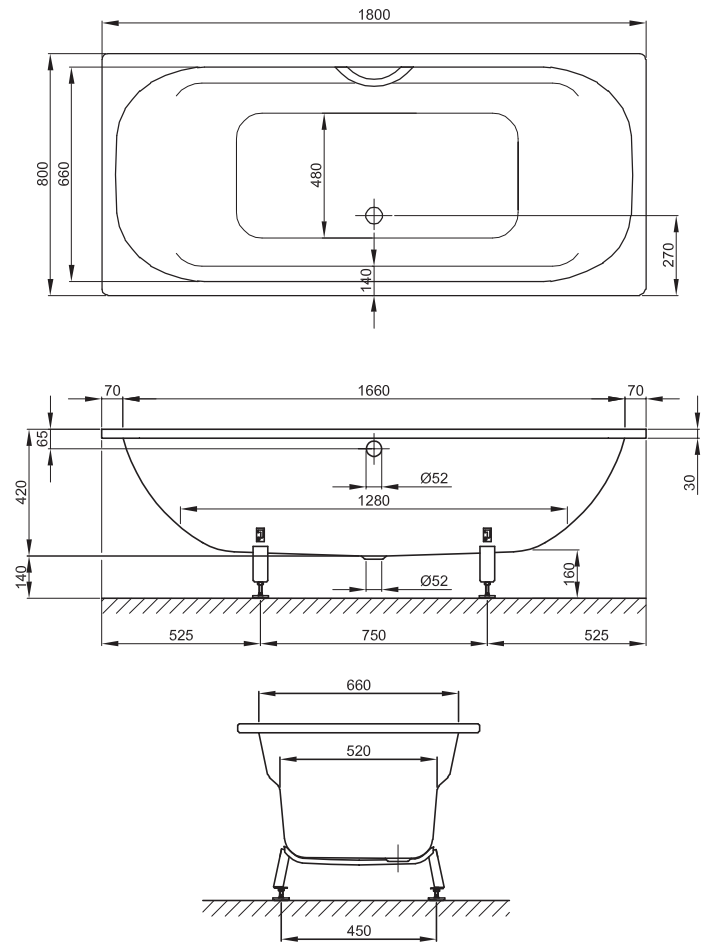

BETTEDUO

Afbeelding: bestelnr.: 3820, maatstaf 1:25

Afmeting

180 x 80 x 42 cm

bestelnr.

3820

Inhoud

143 Liter