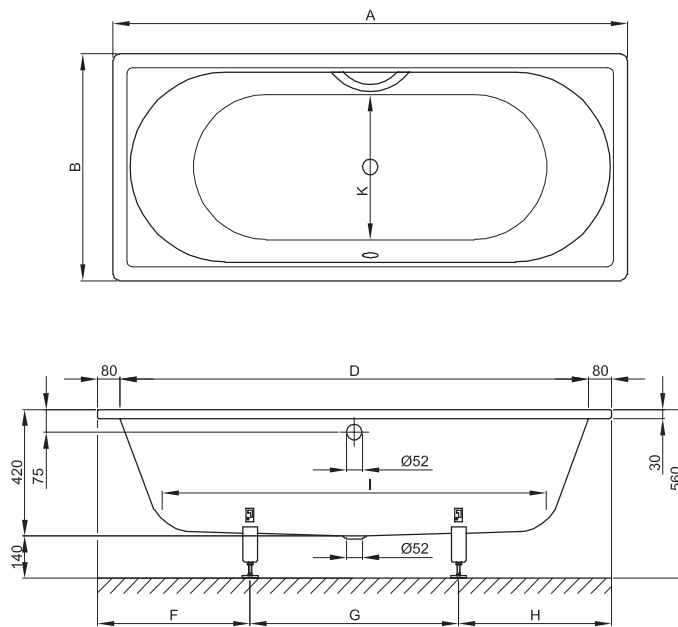

**BETTEDARLING**

Afbeelding: 160 x 70 cm, maatstaf 1:25

Verlengde af/overloop-garnituur toepassen b.v. Viega Multiplex nr. 6163.1 + 6162.0 of Geberit Univerzeel nr. 150.525.21.1.

Afmeting	A	B	D	F	G	H	I	K	bestelnr.	Inhoud
160 x 70 x 42 cm	1600	700	1440	480	640	480	1170	485	D600	116 Liter
170 x 75 x 42 cm	1700	750	1540	505	690	505	1270	535	D710	139 Liter
180 x 80 x 42 cm	1800	800	1640	530	740	530	1370	585	D800	164 Liter