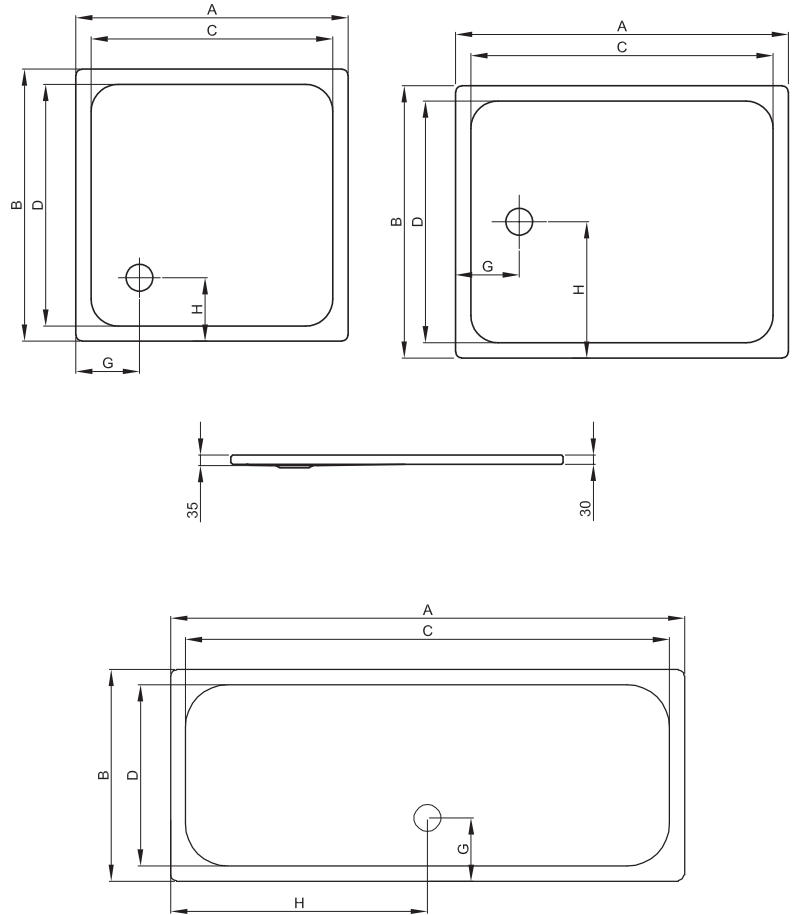

BETTEDOUCHEBAKKEN SUPER VLAK, 3,5 CM

De douchebakken met een muurlengte vanaf 160 cm, worden met een afvoer in het midden van de lange zijde geleverd.

Afmeting	A	B	C	D	G	H	Afvoergat	bestelnr.
70 x 70 x 3,5 cm	700	700	600	600	210	210	Ø 90	5719
75 x 75 x 3,5 cm	750	750	650	650	210	210	Ø 90	5529
80 x 70 x 3,5 cm	700	800	600	700	210	210	Ø 90	5679
80 x 75 x 3,5 cm	750	800	650	700	210	210	Ø 90	5669
80 x 80 x 3,5 cm	800	800	700	700	210	210	Ø 90	5830
85 x 85 x 3,5 cm	850	850	750	750	425	425	Ø 90	1589
90 x 60 x 3,5 cm	600	900	500	800	210	210	Ø 90	8600
90 x 70 x 3,5 cm	700	900	600	800	210	210	Ø 90	5709
90 x 75 x 3,5 cm	750	900	650	800	210	210	Ø 90	5840
90 x 80 x 3,5 cm	800	900	700	800	210	210	Ø 90	8750
90 x 85 x 3,5 cm	850	900	700	800	235	210	Ø 90	1559
90 x 90 x 3,5 cm	900	900	800	800	210	210	Ø 90	5930
100 x 70 x 3,5 cm	1000	700	900	600	210	350	Ø 90, midden	5879
100 x 75 x 3,5 cm	1000	750	900	650	210	375	Ø 90, midden	1650
100 x 80 x 3,5 cm	1000	800	900	700	210	400	Ø 90, midden	5490
100 x 90 x 3,5 cm	1000	900	900	800	210	450	Ø 90, midden	1660
100 x 100 x 3,5 cm	1000	1000	900	900	210	500	Ø 90, midden	5940
105 x 75 x 3,5 cm	1050	750	900	650	235	375	Ø 90, midden	8710
110 x 70 x 3,5 cm	1100	700	1000	600	210	350	Ø 90, midden	8725
110 x 75 x 3,5 cm	1100	750	1000	650	210	375	Ø 90, midden	8727
110 x 80 x 3,5 cm	1100	800	900	700	260	400	Ø 90, midden	8729
110 x 90 x 3,5 cm	1100	900	1000	800	210	450	Ø 90, midden	8630
110 x 100 x 3,5 cm	1100	1000	1000	900	210	500	Ø 90, midden	8737
110 x 110 x 3,5 cm	1100	1100	1000	1000	210	550	Ø 90, midden	8743
120 x 70 x 3,5 cm	1200	700	1100	600	210	350	Ø 90, midden	5979
120 x 75 x 3,5 cm	1200	750	1100	650	210	375	Ø 90, midden	1670
120 x 80 x 3,5 cm	1200	800	1100	700	210	400	Ø 90, midden	1680
120 x 90 x 3,5 cm	1200	900	1100	770	210	450	Ø 90, midden	1260
120 x 100 x 3,5 cm	1200	1000	1100	900	210	500	Ø 90, midden	8660
120 x 110 x 3,5 cm	1200	1100	1100	1000	210	550	Ø 90, midden	8664
120 x 120 x 3,5 cm	1200	1200	1120	1120	210	600	Ø 90, midden	8720
130 x 90 x 3,5 cm	1300	900	1200	800	210	450	Ø 90, midden	5795
140 x 70 x 3,5 cm	1400	700	1300	600	210	350	Ø 90, midden	5824
140 x 75 x 3,5 cm	1400	750	1300	600	210	375	Ø 90, midden	5814
140 x 80 x 3,5 cm	1400	800	1300	700	210	400	Ø 90, midden	5804
140 x 90 x 3,5 cm	1400	900	1300	800	210	450	Ø 90, midden	5834
140 x 100 x 3,5 cm	1400	1000	1300	900	210	500	Ø 90, midden	5838