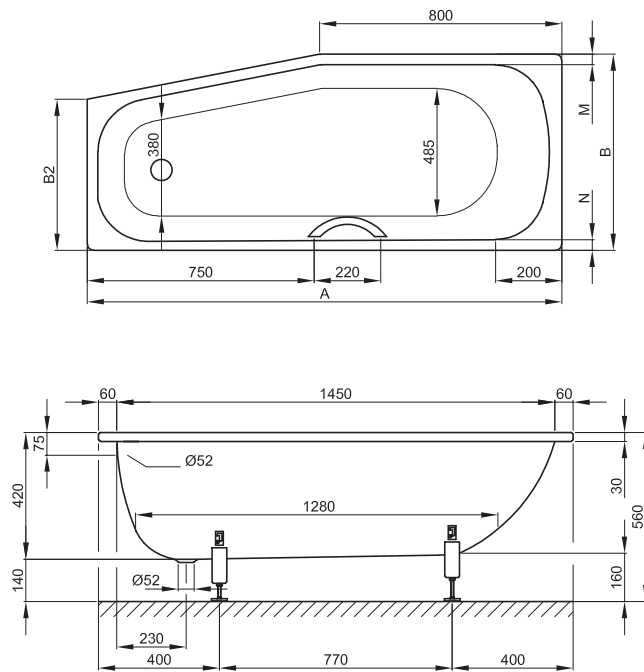

BETTEBAMBINO

schuin voeteinde rechts

Afbeelding: 157 x 65 cm, schuin voeteinde rechts, bestelnr.: 2780, maatstaf 1:25

Afmeting	A	B	B2	M	N	bestelnr.	Inhoud
157 x 65 x 42 cm	1570	650	500	50	50	2770 links	104 Liter
157 x 65 x 42 cm	1570	650	500	50	50	2780 rechts	104 Liter
157 x 70 x 42 cm	1570	700	550	60	90	2570 links	104 Liter
157 x 70 x 42 cm	1570	700	550	60	90	2580 rechts	104 Liter