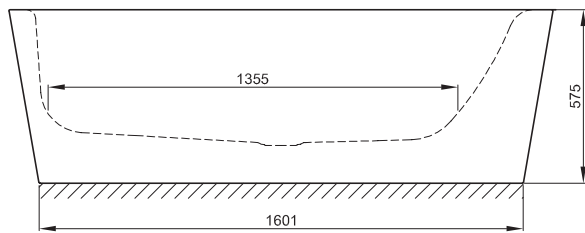

**BETTEHOME OVAL SILHOUETTE**

Abmessung

180 x 100 x 45 cm

Nutzhalt

210 Liter