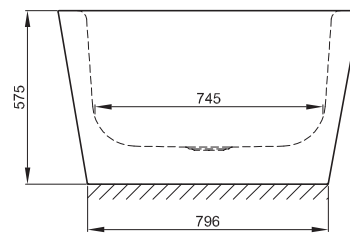

**BETTEHOME OVAL SILHOUETTE**

Abmessung

180 x 100 x 45 cm

Nutzhalt

210 Liter