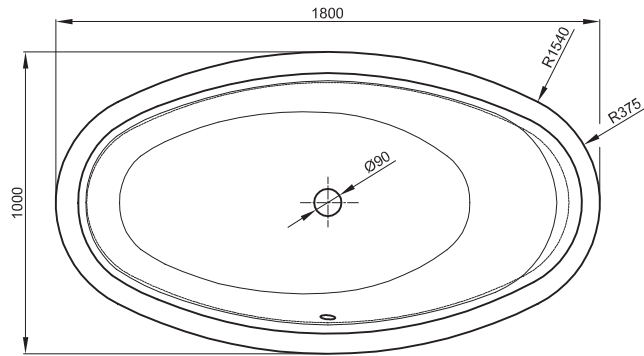

**BETTEHOME OVAL SILHOUETTE**

Abmessung

180 x 100 x 45 cm

Nutzhalt

210 Liter