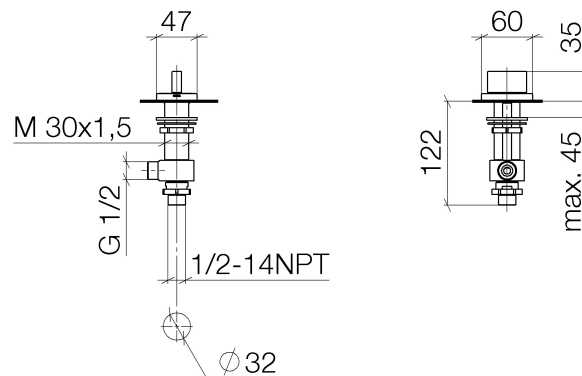

Productspecificaties

- Keramisch binnenwerk 1/2"
- Boorgatdiameter 32 mm
- Rozet 60 x 47 mm

Oppervlakken

- chroom 20004706-00
- platina mat 20004706-06

Explosietekening

Bestelhoeveelheid

Nr.	Artikelnummer	Omschrijving	Installatiehoeveelheid
1	90207005107ff	greep	1
2	0417110455290	stopkraan	1
3	9090031520090	bovendeel	1
4	0423100327890	bevestigingsset	1
5	0417110231090	verdeelstuk	1
6	09301105990	schijf	1
7	09231001290	moer	1

Debietdiagram