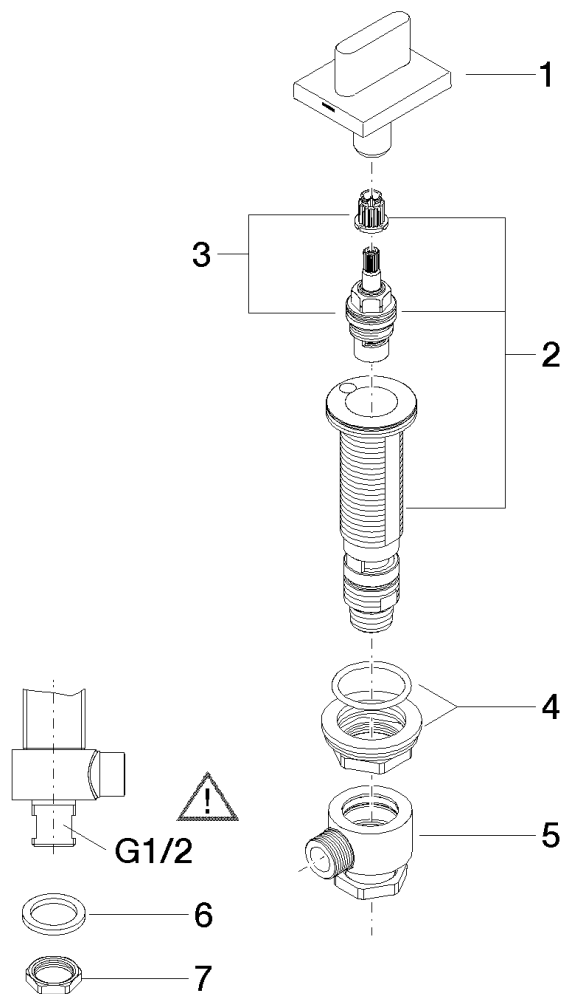

Productspecificaties

- Keramisch binnenwerk 1/2"
- Boorgatdiameter 32 mm
- Rozet 60 x 47 mm

Oppervlakken

- chroom 20004706-00
- platina mat 20004706-06

Explosietekening

Bestelhoeveelheid

Nr.	Artikelnummer	Omschrijving	Installatiehoeveelheid
1	90207005107ff	greep	1
2	0417110455290	stopkraan	1
3	9090031520090	bovendeel	1
4	0423100327890	bevestigingsset	1
5	0417110231090	verdeelstuk	1
6	09301105990	schijf	1
7	09231001290	moer	1

Debietdiagram