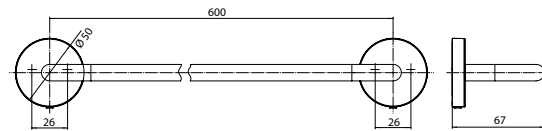

### Badhanddoekhouder, 600 mm chromom

Art.nr.4360 001 60