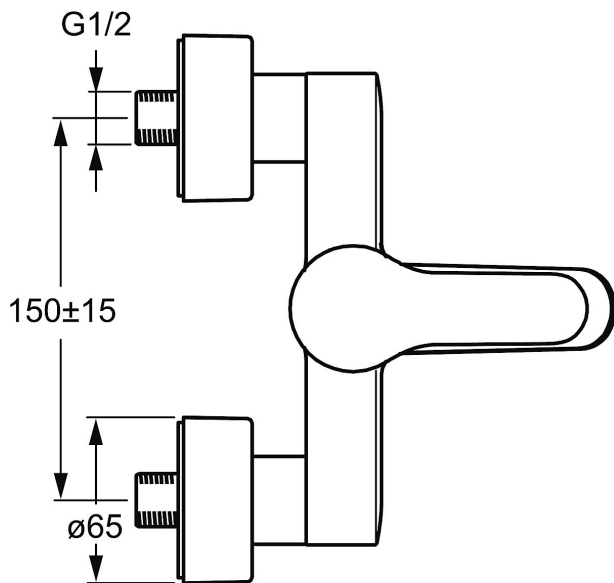

Producttekening