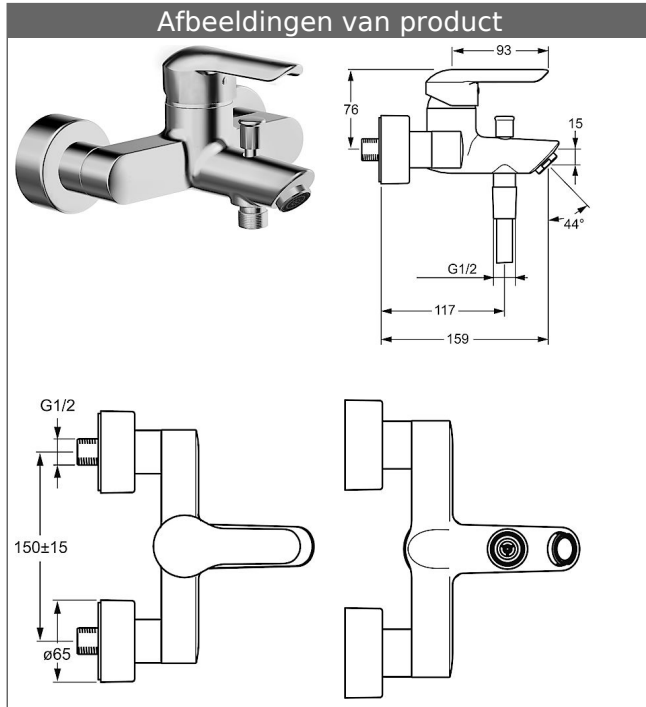

## HANSAVANTIS Badmengkraan, DN 15 (1/2") voor wandopbouw

### Omschrijving

HANSAVANTIS  
Badmengkraan, DN 15 (1/2")  
voor wandopbouw

PA-IX 19660/IDB  
Doorstroomhoeveelheid: 20/19 l/min (uitloop/douche),  
gemeten bij 3 bar dynamische druk

- Kraanhuis: ontzinkingsarm messing (MS 63)
- Perlator
- Bedieningshendel (metaal)
- (-) W+K-aanduiding
- Omstelling - automatische omstelling  
douche/bad
- Doucheafvoer naar beneden 1/2"
- S-koppelingen, weggewerkt 1/2"
- Ingebouwde beveiliging tegen terugstromen  
Voor gebruik in huis (conform DIN EN 1717)
- Keurmerk DVGW DW-6506 BP 0362

Uitloop: vast, gegoten  
Uitloop: 159 mm

**Hansa-stuurpatroon classic 3.5**  
Artikelnummer: 59913075  
Aantal in keuzelijst: 1

| Varianten | Art.nr.  | Adviesprijs €<br>(inclusief 21%<br>BTW) |
|-----------|----------|---|
| verchromd | 52442173 | 216,59                                  |