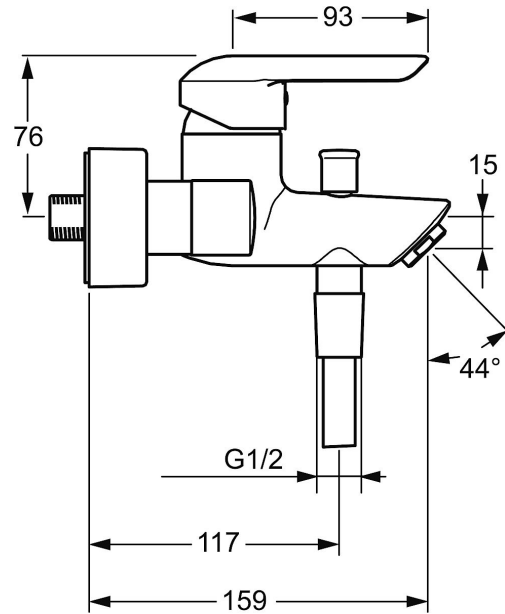

Producttekening