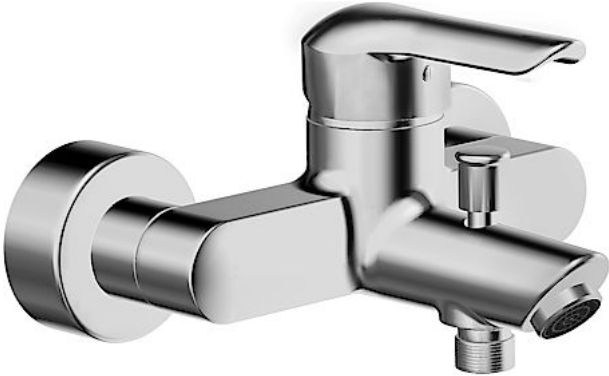

Productafbeelding