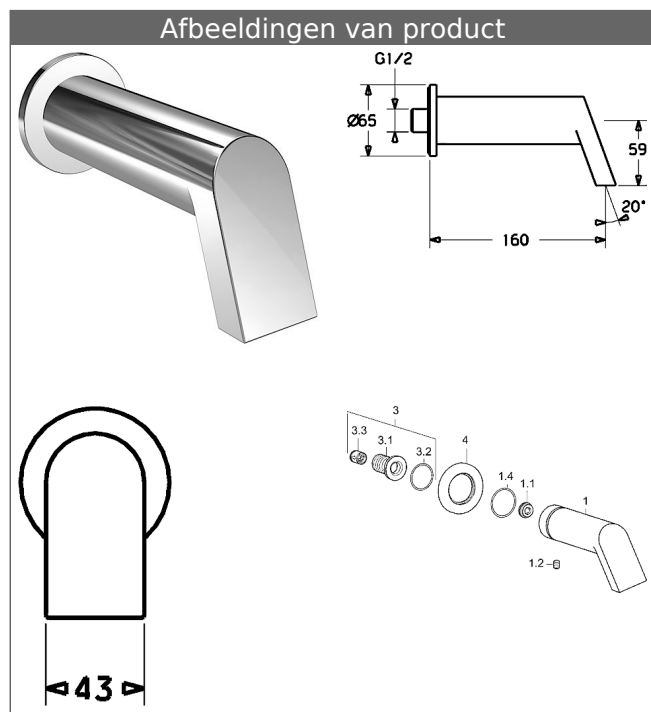

HANSASTELA
Baduitloop, DN 15 (1/2")
als wanduitloop

Omschrijving

HANSASTELA
Baduitloop, DN 15 (1/2")
als wanduitloop

- Kraanhuis: ontzinkingsarm messing (MS 63)
- HANSAFLOW-stortuitloop
- Aansluiting 1/2" (-) 2-delig, om in te steken
- rozet, Ø 65 mm
- vierkante rozet, 75x75mm toegevoegd

Uitloop: gegoten
Uitloop: 160 mm

Varianten Art.nr.

**Adviesprijs €
(inclusief 21%
BTW)**

verchromd 57822100

202,25

Productafbeelding

Producttekening

Producttekening

Producttekening

Verwante producten

Afbeelding:	Omschrijving:	Artikelnummer:	Adviesprijs € (inclusief 21% BTW)
	HANSAMATRIX Inbouwdeel, DN 15 Aansluitbocht	44040000	80,71