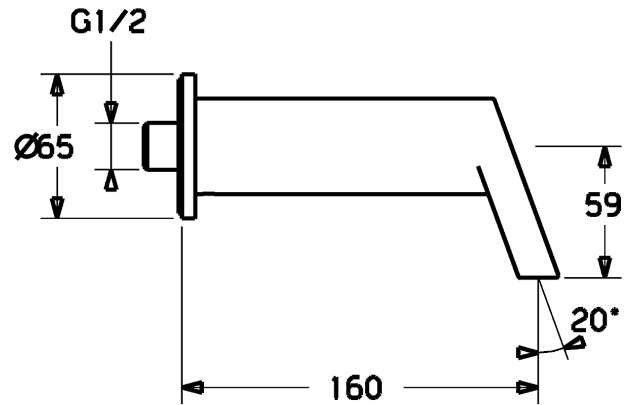

HANSASTELA
Baduitloop, DN 15 (1/2")
als wanduitloop

Omschrijving

HANSASTELA
Baduitloop, DN 15 (1/2")
als wanduitloop

- Kraanhuis: ontzinkingsarm messing (MS 63)
- HANSAFLOW-stortuitloop
- Aansluiting 1/2" (-) 2-delig, om in te steken
- rozet, Ø 65 mm
- vierkante rozet, 75x75mm toegevoegd

Uitloop: gegoten
Uitloop: 160 mm

Varianten Art.nr.

**Adviesprijs €
(inclusief 21%
BTW)**

verchromd 57822100

202,25

Productafbeelding

Producttekening

Producttekening

Producttekening

Verwante producten

Afbeelding:	Omschrijving:	Artikelnummer:	Adviesprijs € (inclusief 21% BTW)
	HANSAMATRIX Inbouwdeel, DN 15 Aansluitbocht	44040000	80,71