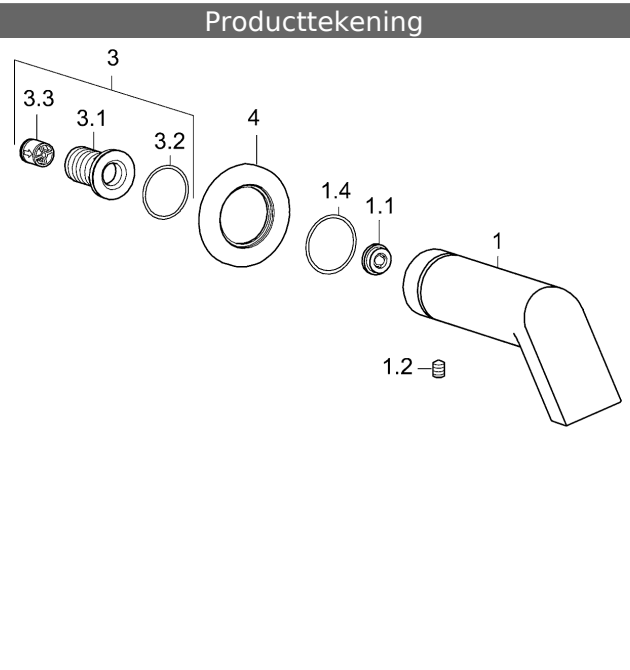

HANSASTELA
Baduitloop, DN 15 (1/2")
als wanduitloop

Omschrijving

HANSASTELA
Baduitloop, DN 15 (1/2")
als wanduitloop

- Kraanhuis: ontzinkingsarm messing (MS 63)
- HANSAFLOW-stortuitloop
- Aansluiting 1/2" (-) 2-delig, om in te steken
- rozet, Ø 65 mm
- vierkante rozet, 75x75mm toegevoegd

Uitloop: gegoten
Uitloop: 160 mm

Varianten Art.nr.

**Adviesprijs €
(inclusief 21%
BTW)**

verchromd 57822100

202,25

Productafbeelding

Producttekening

Producttekening

Producttekening

Verwante producten

Afbeelding:	Omschrijving:	Artikelnummer:	Adviesprijs € (inclusief 21% BTW)
	HANSAMATRIX Inbouwdeel, DN 15 Aansluitbocht	44040000	80,71