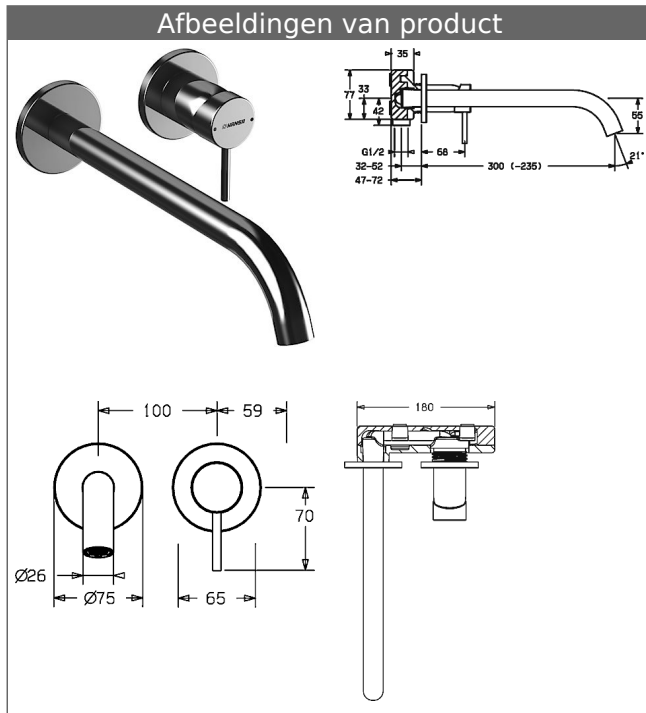

HANSAPUBLIC
Afbouwdeel
Wandmengkraan voor wastafel, DN 15
 voor wandinbouw

Omschrijving

HANSAPUBLIC
 Afbouwdeel
 Wandmengkraan voor wastafel, DN 15
 voor wandinbouw

P-IX 19194/IO
 Doorstroomhoeveelheid: 8 l/min, gemeten bij 3 bar
 dynamische druk

- Decorset bestaande uit:
- Bedieningshendel (metaal)
- Huls en wandrozet
- Uitloop
- Ø 26 mm
- CACHÉ® straalregelaar met montagesleutel

Uitloop: inkortbaar van 300 - 235 mm
 Uitloop: 300 mm

Varianten Art.nr.

Adviesprijs €
(inclusief 21%
BTW)

verchromd 57962171

389,92

voor 5786 0100

Voor een complete eenheid dient een inbouwdeel en
 een afbouwdeel te worden besteld

Bevestigingsprofiel als speciaal accessoire 59913086

Productafbeelding

Producttekening

Producttekening

Producttekening

Verwante producten

Afbeelding:	Omschrijving:	Artikelnummer:	Adviesprijs € (inclusief 21% BTW)
	HANSAVARIO Inbouwdeel, DN 15 voor 2-gats ééngreepswastafelmengkraan	57860100	153,67
	HANSAVARIO Bevestigingsprofiel Te gebruiken bij voorwandsystemen	Edelstaal 59913086	36,66