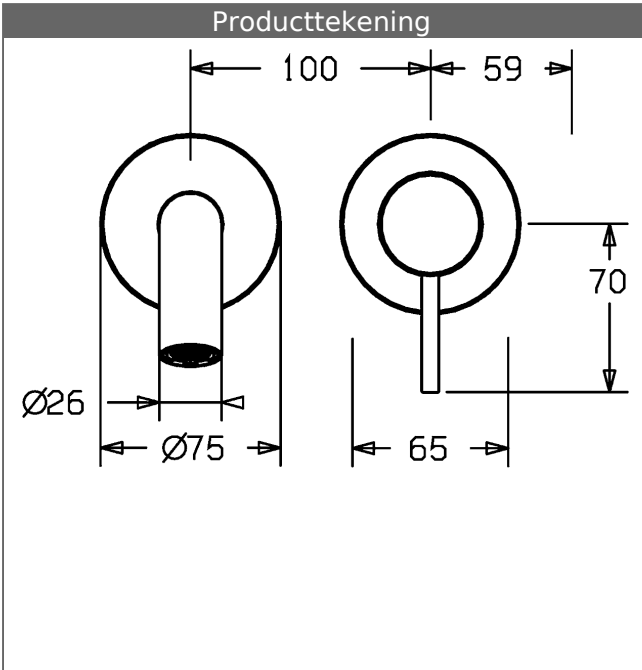

- Decorset bestaande uit:
- Bedieningshendel (metaal)
- Huls en wandrozet
- Uitloop
- Ø 26 mm
- CACHÉ® straalregelaar met montagesleutel

Uitloop: inkortbaar van 300 - 235 mm
 Uitloop: 300 mm

Varianten Art.nr.

Adviesprijs €
(inclusief 21%
BTW)

verchromd 57962171

389,92

voor 5786 0100

Voor een complete eenheid dient een inbouwdeel en
 een afbouwdeel te worden besteld

Bevestigingsprofiel als speciaal accessoire 59913086

Productafbeelding

Producttekening

Producttekening

Producttekening

Verwante producten

Afbeelding:	Omschrijving:	Artikelnummer:	Adviesprijs € (inclusief 21% BTW)
	HANSAVARIO Inbouwdeel, DN 15 voor 2-gats ééngreepswastafelmengkraan	57860100	153,67
	HANSAVARIO Bevestigingsprofiel Te gebruiken bij voorwandsystemen	Edelstaal 59913086	36,66