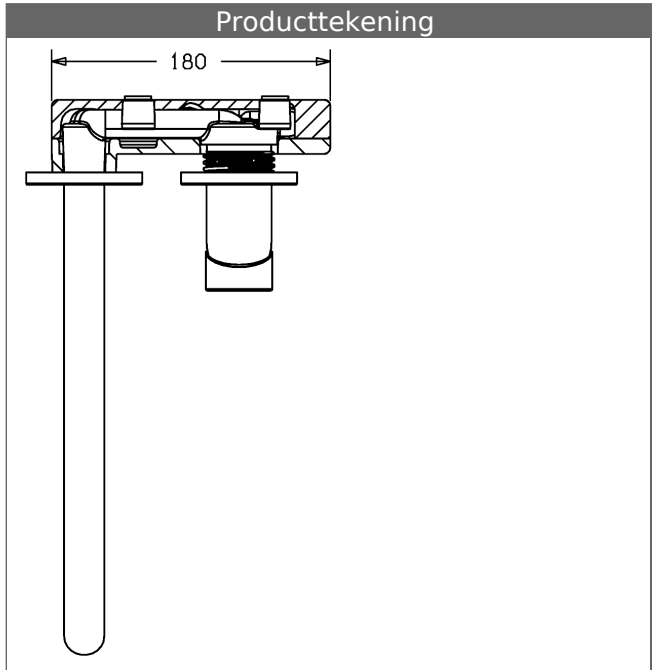

HANSAPUBLIC
Afbouwdeel
Wandmengkraan voor wastafel, DN 15
 voor wandinbouw

Omschrijving

HANSAPUBLIC
 Afbouwdeel
 Wandmengkraan voor wastafel, DN 15
 voor wandinbouw

P-IX 19194/IO
 Doorstroomhoeveelheid: 8 l/min, gemeten bij 3 bar
 dynamische druk

- Decorset bestaande uit:
- Bedieningshendel (metaal)
- Huls en wandrozet
- Uitloop
- Ø 26 mm
- CACHÉ® straalregelaar met montagesleutel

Uitloop: inkortbaar van 300 - 235 mm
 Uitloop: 300 mm

Varianten Art.nr.

Productafbeelding

Producttekening

Producttekening

Producttekening

Verwante producten

Afbeelding:	Omschrijving:	Artikelnummer:	Adviesprijs € (inclusief 21% BTW)
	HANSAVARIO Inbouwdeel, DN 15 voor 2-gats ééngreepswastafelmengkraan	57860100	153,67
	HANSAVARIO Bevestigingsprofiel Te gebruiken bij voorwandsystemen	Edelstaal 59913086	36,66