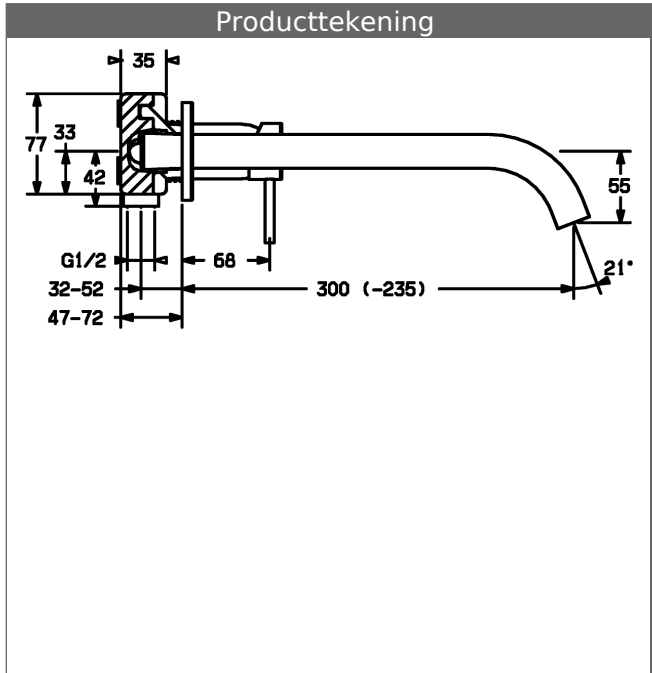

HANSAPUBLIC
Afbouwdeel
Wandmengkraan voor wastafel, DN 15
 voor wandinbouw

Omschrijving

HANSAPUBLIC
 Afbouwdeel
 Wandmengkraan voor wastafel, DN 15
 voor wandinbouw

P-IX 19194/IO
 Doorstroomhoeveelheid: 8 l/min, gemeten bij 3 bar
 dynamische druk

- Decorset bestaande uit:
- Bedieningshendel (metaal)
- Huls en wandrozet
- Uitloop
- Ø 26 mm
- CACHÉ® straalregelaar met montagesleutel

Uitloop: inkortbaar van 300 - 235 mm
 Uitloop: 300 mm

Varianten Art.nr.

Adviesprijs €
(inclusief 21%
BTW)

verchromd 57962171

389,92

voor 5786 0100

Voor een complete eenheid dient een inbouwdeel en
 een afbouwdeel te worden besteld

Bevestigingsprofiel als speciaal accessoire 59913086

Productafbeelding

Producttekening

Producttekening

Producttekening

Verwante producten

Afbeelding:	Omschrijving:	Artikelnummer:	Adviesprijs € (inclusief 21% BTW)
	HANSAVARIO Inbouwdeel, DN 15 voor 2-gats ééngreepswastafelmengkraan	57860100	153,67
	HANSAVARIO Bevestigingsprofiel Te gebruiken bij voorwandsystemen	Edelstaal 59913086	36,66