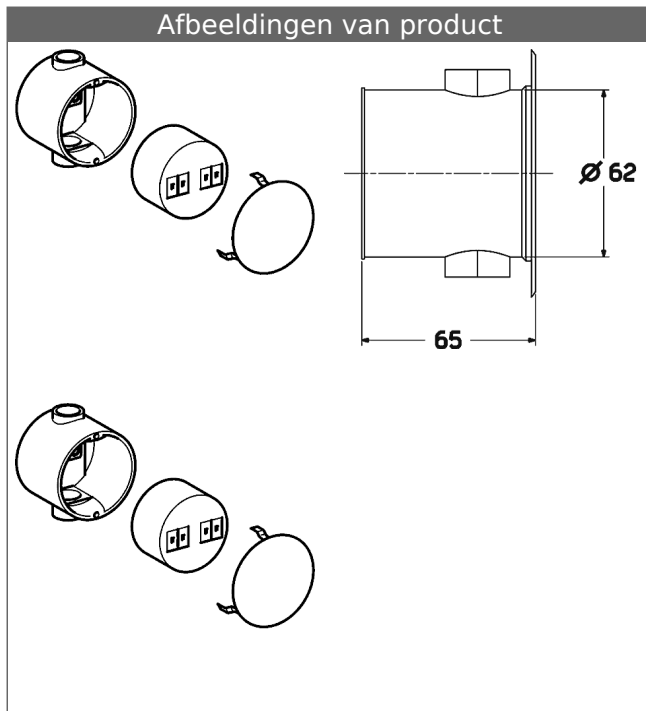

Inbouw-voeding

voor 0747, 0760, 0761, 5826. 5827 en 5836

Omschrijving

Inbouw-voeding
voor 0747, 0760, 0761, 5826. 5827 en 5836

- Ingangsspanning 100-240 V/50-60 Hz
- Uitgangsspanning 12 V DC/1,4 A (SELV)
- CE-keurmerk, beschermingsniveau 2
- Aansluiting via veertrekklemmen
- Kunststof behuizing
- Inbouwcontactdoos 60 mm met klepje
- Aansluitkabel 7,0 m