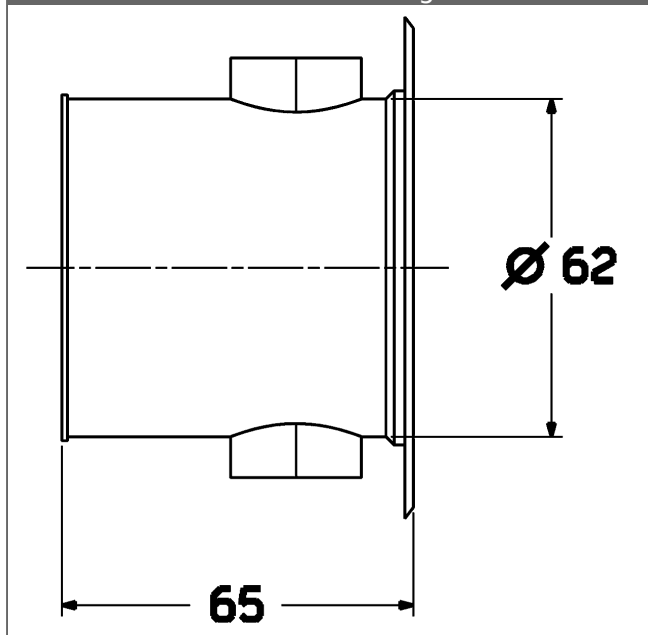

Inbouw-voeding

voor 0747, 0760, 0761, 5826. 5827 en 5836

Omschrijving

Inbouw-voeding
voor 0747, 0760, 0761, 5826. 5827 en 5836

- Ingangsspanning 100-240 V/50-60 Hz
- Uitgangsspanning 12 V DC/1,4 A (SELV)
- CE-keurmerk, beschermingsniveau 2
- Aansluiting via veertrekklemmen
- Kunststof behuizing
- Inbouwcontactdoos 60 mm met klepje
- Aansluitkabel 7,0 m

Varianten	Art.nr.	Adviesprijs € (inclusief 21% BTW)
-----------	---------	---

	58280100	141,21 
--	----------	--

Productafbeelding

Producttekening

Producttekening

Producttekening