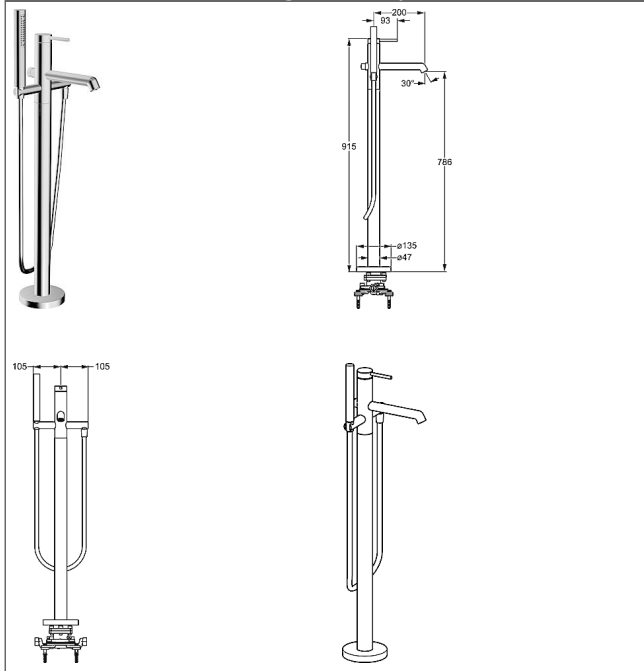

HANSADESIGNO Badmengkraan DN 15 op de vloer staand

Afbeeldingen van product

Omschrijving

HANSADESIGNO
Badmengkraan DN 15
op de vloer staand

PA-IX (keurmerk aangevraagd)
Doorstroomhoeveelheid: 20/13 l/min (uitloop/douche)
gemeten bij 3 bar dynamische druk

- Kraanhuis: ontzinkingsarm messing (MS 63)
- HANSASTILO-handdouche
- Douchebevestiging: draaibaar
- Omstelling - automatische omstelling douche/bad
- CACHÉ® straalregelaar met montagesleutel
- Pin-bedieningshendel (metaal)
- Ingebouwde beveiliging tegen terugstromen
Voor gebruik in huis (conform DIN EN 1717)

Uitloop: 200 mm

Hansa-stuurpatroon classic 3.5

Artikelnummer: 59913075

Aantal in keuzelijst: 1

| Varianten | Art.nr. | Adviesprijs € (inclusief 21% BTW) |
|---|----------|---|
| verchromd | 53272073 | 2.580,02 |
| verchromd hendel met glasinleg zwart | 53272077 | 2.651,96 |
| verchromd, 53272078 hendel met glasinleg wit | 53272078 | 2.651,96 |

passend bij HANSA Inbouwdeel 5328 0100

Voor een complete eenheid dient een inbouwdeel en
een afbouwdeel te worden besteld

Productafbeelding

Producttekening

Producttekening

Producttekening

Verwante producten