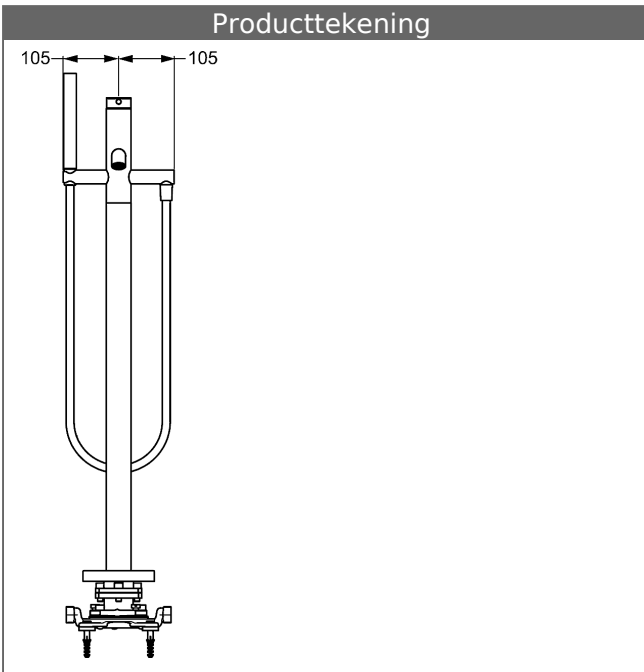

- Kraanhuis: ontzinkingsarm messing (MS 63)
- HANSASTILO-handdouche
- Douchebevestiging: draaibaar
- Omstelling - automatische omstelling douche/bad
- CACHÉ® straalregelaar met montagesleutel
- Pin-bedieningshendel (metaal)
- Ingebouwde beveiliging tegen terugstromen
Voor gebruik in huis (conform DIN EN 1717)

Uitloop: 200 mm

Hansa-stuurpatroon classic 3.5

Artikelnummer: 59913075

Aantal in keuzelijst: 1

| Varianten | Art.nr. | Adviesprijs € (inclusief 21% BTW) |
|---|----------|---|
| verchromd | 53272073 | 2.580,02 |
| verchromd hendel met glasinleg zwart | 53272077 | 2.651,96 |
| verchromd, 53272078 hendel met glasinleg wit | 53272078 | 2.651,96 |

passend bij HANSA Inbouwdeel 5328 0100

Voor een complete eenheid dient een inbouwdeel en
een afbouwdeel te worden besteld

Productafbeelding

Producttekening

Producttekening

Producttekening

Verwante producten

| Afbeelding: | Omschrijving: | Artikelnummer: | Adviesprijs € (inclusief 21% BTW) |
|---|---|----------------|---|
|  | HANSAVARIO Inbouwdeel, DN 15 (1/2") voor badmengkranen op de vloer staand | 53280100 | 531,37 |