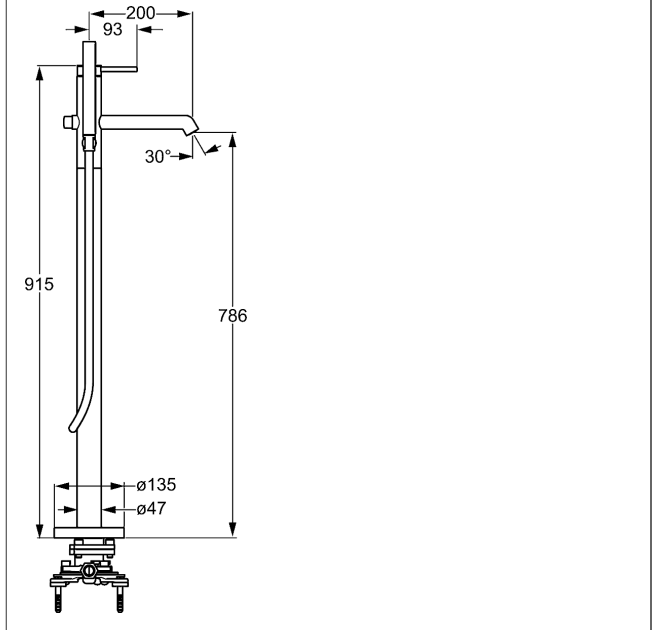

- Kraanhuis: ontzinkingsarm messing (MS 63)
- HANSASTILO-handdouche
- Douchebevestiging: draaibaar
- Omstelling - automatische omstelling douche/bad
- CACHÉ® straalregelaar met montagesleutel
- Pin-bedieningshendel (metaal)
- Ingebouwde beveiliging tegen terugstromen
Voor gebruik in huis (conform DIN EN 1717)

Uitloop: 200 mm

Hansa-stuurpatroon classic 3.5

Artikelnummer: 59913075

Aantal in keuzelijst: 1

| Varianten | Art.nr. | Adviesprijs € (inclusief 21% BTW) |
|---|----------|---|
| verchromd | 53272073 | 2.580,02 |
| verchromd hendel met glasinleg zwart | 53272077 | 2.651,96 |
| verchromd, 53272078 hendel met glasinleg wit | 53272078 | 2.651,96 |

passend bij HANSA Inbouwdeel 5328 0100

Voor een complete eenheid dient een inbouwdeel en
een afbouwdeel te worden besteld

Productafbeelding

Producttekening

Producttekening

Producttekening

Verwante producten

| Afbeelding: | Omschrijving: | Artikelnummer: | Adviesprijs € (inclusief 21% BTW) |
|---|---|----------------|---|
|  | HANSAVARIO Inbouwdeel, DN 15 (1/2") voor badmengkranen op de vloer staand | 53280100 | 531,37 |