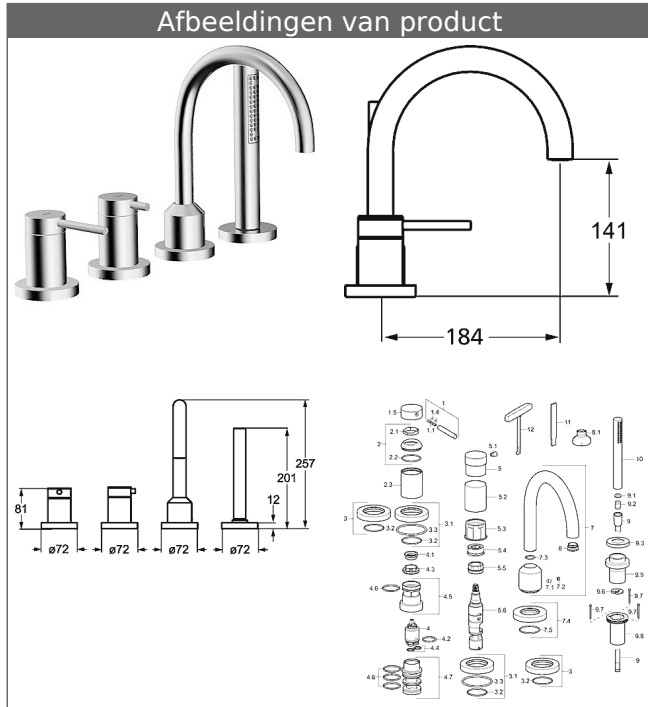

HANSADESIGNO

Afbouwdeel voor eengreepsmengkranen voor alle viergats inbouwsets

Omschrijving

HANSADESIGNO
Afbouwdeel voor eengreepsmengkranen voor alle viergats inbouwsets

PA-IX (keurmerk aangevraagd)
Doorstroomhoeveelheid: 20/13 l/min (uitloop/douche) gemeten bij 3 bar dynamische druk

- bestaande uit:
- Eengreepsmengkraan - functie- en zichtbare delen
- Hendel HANSADESIGNO
- Omstelling - functie- en zichtbare delen HANSADESIGNO
- HANSADESIGNO-staande uitloop
- Slangdoorvoer, draaibaar - kijkdelen
- HANSASTILO-handdouche
- (-) 1-stralig
- (-) vuilvangfilter
- Doucheslang, 1750 mm, zilvergrijs
- (-) van bovenuit uitwisselbaar

past bij inbouwdeel 5302/5304/5308

Voor een complete eenheid dient een inbouwdeel en een afbouwdeel te worden besteld

Productafbeelding

Producttekening

Producttekening

Producttekening

Verwante producten

| Afbeelding: | Omschrijving: | Artikelnummer: | Adviesprijs € (inclusief 21% BTW) |
|---|---|--------------------------------|---|
|  | <p>HANSACOMPACT viergats universeel-tegelrand-inbouwdeel voor staande uitloop, DN 20 voor standmontage</p> <p>Inbouwhoogte: traploos instelbaar van 495-650 mm met flexibele aansluitslangen 3/4" x 3/4", 1000 mm monteerbaar met viergats montagesets</p> | <p>verchroomd 53020200</p> | <p>2.175,16</p> |
|  | <p>HANSA viergats universeel badrand-inbouwdeel, DN 20</p> <p>met flexibele aansluitslangen 3/4" monteerbaar met viergats montagesets</p> | <p>verchroomd 53040200</p> | <p>988,87</p> |
|  | <p>HANSACOMPACT wand- en renovatieoplossing voor viergats tegelrandmontage met universeel inbouwdeel, DN 20 voor staande uitloop, DN 20</p> <p>met aansluitslangen 3/4" monteerbaar met viergats montagesets</p> | <p>verchroomd 53080200</p> | <p>1.134,68</p> |