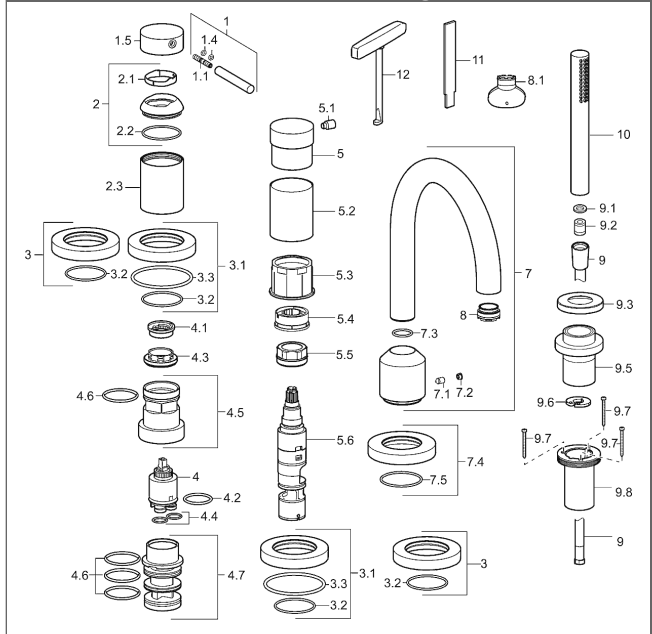

- bestaande uit:
- Eengreepsmengkraan - functie- en zichtbare delen
- Hendel HANSADESIGNO
- Omstelling - functie- en zichtbare delen HANSADESIGNO
- HANSADESIGNO-staande uitloop
- Slangdoorvoer, draaibaar - kijkdelen
- HANSASTILO-handdouche
- (-) 1-stralig
- (-) vuilvangfilter
- Doucheslang, 1750 mm, zilvergrijs
- (-) van bovenuit uitwisselbaar

Uitloop: 184 mm

| Varianten | Art.nr. | Adviesprijs € (inclusief 21% BTW) |
|---|----------|-----------------------------------|
| verchromd | 53122073 | 1.018,03 |
| verchromd hendel met glasinleg zwart | 53122077 | 1.090,45 |
| verchromd, 53122078 hendel met glasinleg wit | | 1.090,45 |

past bij inbouwdeel 5302/5304/5308

Voor een complete eenheid dient een inbouwdeel en een afbouwdeel te worden besteld

Productafbeelding

Producttekening

Producttekening

Producttekening

Verwante producten

| Afbeelding: | Omschrijving: | Artikelnummer: | Adviesprijs € (inclusief 21% BTW) |
|---|---|--------------------------------|---|
|  | <p>HANSACOMPACT viergats universeel-tegelrand-inbouwdeel voor staande uitloop, DN 20 voor standmontage</p> <p>Inbouwhoogte: traploos instelbaar van 495-650 mm met flexibele aansluitslangen 3/4" x 3/4", 1000 mm monteerbaar met viergats montagesets</p> | <p>verchroomd 53020200</p> | <p>2.175,16</p> |
|  | <p>HANSA viergats universeel badrand-inbouwdeel, DN 20</p> <p>met flexibele aansluitslangen 3/4" monteerbaar met viergats montagesets</p> | <p>verchroomd 53040200</p> | <p>988,87</p> |
|  | <p>HANSACOMPACT wand- en renovatieoplossing voor viergats tegelrandmontage met universeel inbouwdeel, DN 20 voor staande uitloop, DN 20</p> <p>met aansluitslangen 3/4" monteerbaar met viergats montagesets</p> | <p>verchroomd 53080200</p> | <p>1.134,68</p> |