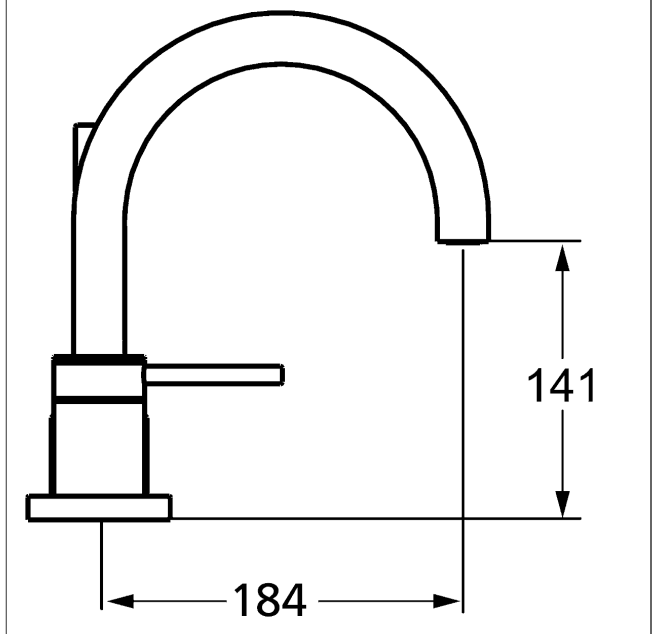

- bestaande uit:
- Eengreepsmengkraan - functie- en zichtbare delen
- Hendel HANSADESIGNO
- Omstelling - functie- en zichtbare delen HANSADESIGNO
- HANSADESIGNO-staande uitloop
- Slangdoorvoer, draaibaar - kijkdelen
- HANSASTILO-handdouche
- (-) 1-stralig
- (-) vuilvangfilter
- Doucheslang, 1750 mm, zilvergrijs
- (-) van bovenuit uitwisselbaar

Uitloop: 184 mm

| Varianten | Art.nr. | Adviesprijs € (inclusief 21% BTW) |
|---|----------|-----------------------------------|
| verchromd | 53122073 | 1.018,03 |
| verchromd hendel met glasinleg zwart | 53122077 | 1.090,45 |
| verchromd, 53122078 hendel met glasinleg wit | | 1.090,45 |

past bij inbouwdeel 5302/5304/5308

Voor een complete eenheid dient een inbouwdeel en een afbouwdeel te worden besteld

Productafbeelding

Producttekening

Producttekening

Producttekening

Verwante producten

| Afbeelding: | Omschrijving: | Artikelnummer: | Adviesprijs € (inclusief 21% BTW) |
|---|---|--------------------------------|---|
|  | <p>HANSACOMPACT viergats universeel-tegelrand-inbouwdeel voor staande uitloop, DN 20 voor standmontage</p> <p>Inbouwhoogte: traploos instelbaar van 495-650 mm met flexibele aansluitslangen 3/4" x 3/4", 1000 mm monteerbaar met viergats montagesets</p> | <p>verchroomd 53020200</p> | <p>2.175,16</p> |
|  | <p>HANSA viergats universeel badrand-inbouwdeel, DN 20</p> <p>met flexibele aansluitslangen 3/4" monteerbaar met viergats montagesets</p> | <p>verchroomd 53040200</p> | <p>988,87</p> |
|  | <p>HANSACOMPACT wand- en renovatieoplossing voor viergats tegelrandmontage met universeel inbouwdeel, DN 20 voor staande uitloop, DN 20</p> <p>met aansluitslangen 3/4" monteerbaar met viergats montagesets</p> | <p>verchroomd 53080200</p> | <p>1.134,68</p> |