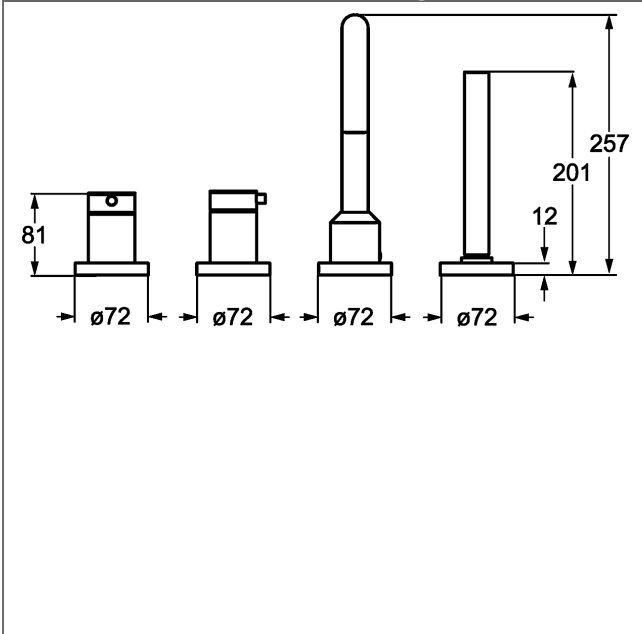

- bestaande uit:
- Eengreepsmengkraan - functie- en zichtbare delen
- Hendel HANSADESIGNO
- Omstelling - functie- en zichtbare delen HANSADESIGNO
- HANSADESIGNO-staande uitloop
- Slangdoorvoer, draaibaar - kijkdelen
- HANSASTILO-handdouche
- (-) 1-stralig
- (-) vuilvangfilter
- Doucheslang, 1750 mm, zilvergrijs
- (-) van bovenuit uitwisselbaar

Uitloop: 184 mm

| Varianten | Art.nr. | Adviesprijs € (inclusief 21% BTW) |
|---|----------|-----------------------------------|
| verchromd | 53122073 | 1.018,03 |
| verchromd hendel met glasinleg zwart | 53122077 | 1.090,45 |
| verchromd, 53122078 hendel met glasinleg wit | | 1.090,45 |

past bij inbouwdeel 5302/5304/5308

Voor een complete eenheid dient een inbouwdeel en een afbouwdeel te worden besteld

Productafbeelding

Producttekening

Producttekening

Producttekening

Verwante producten

| Afbeelding: | Omschrijving: | Artikelnummer: | Adviesprijs € (inclusief 21% BTW) |
|---|---|--------------------------------|---|
|  | <p>HANSACOMPACT viergats universeel-tegelrand-inbouwdeel voor staande uitloop, DN 20 voor standmontage</p> <p>Inbouwhoogte: traploos instelbaar van 495-650 mm met flexibele aansluitslangen 3/4" x 3/4", 1000 mm monteerbaar met viergats montagesets</p> | <p>verchroomd 53020200</p> | <p>2.175,16</p> |
|  | <p>HANSA viergats universeel badrand-inbouwdeel, DN 20</p> <p>met flexibele aansluitslangen 3/4" monteerbaar met viergats montagesets</p> | <p>verchroomd 53040200</p> | <p>988,87</p> |
|  | <p>HANSACOMPACT wand- en renovatieoplossing voor viergats tegelrandmontage met universeel inbouwdeel, DN 20 voor staande uitloop, DN 20</p> <p>met aansluitslangen 3/4" monteerbaar met viergats montagesets</p> | <p>verchroomd 53080200</p> | <p>1.134,68</p> |