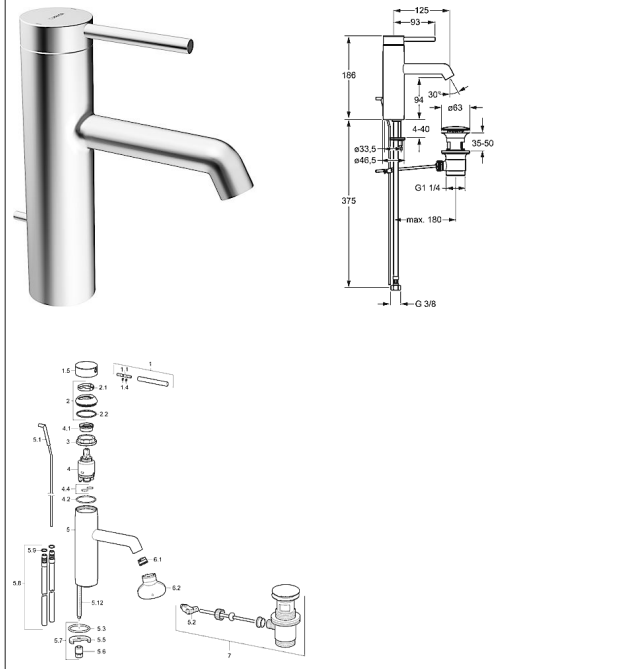

## HANSADESIGNO Eengats wastafelmengkraan, DN 15

### Afbeeldingen van product

### Omschrijving

HANSADESIGNO  
Eengats wastafelmengkraan, DN 15

P-IX 19399/IO

Doorstroomhoeveelheid: 6 l/min, gemeten bij 3 bar dynamische druk

- Kraanhuis: ontzinkingsarm messing (MS 63)
- waterdoorvoer zonder nikkel coating
- CACHE® straalregelaar met montagesleutel
- Pin-bedieningshendel (metaal)
- Afvoergarnituur (metaal) en trekbediening
- flexibele aansluitslang 3/8"
- Rapid-montagesysteem

Uitloop: vast  
Uitloop: 125 mm

**Hansa-stuurpatroon classic 3.5**

Artikelnummer: 59913075

Aantal in keuzelijst: 1

Varianten	Art.nr.	Adviesprijs € (inclusief 21% BTW)	
verchromd	51712273	374,92	
verchromd hendel met glasinleg zwart	51712277	446,97	
verchromd, hendel met glasinleg wit	51712278	446,97	