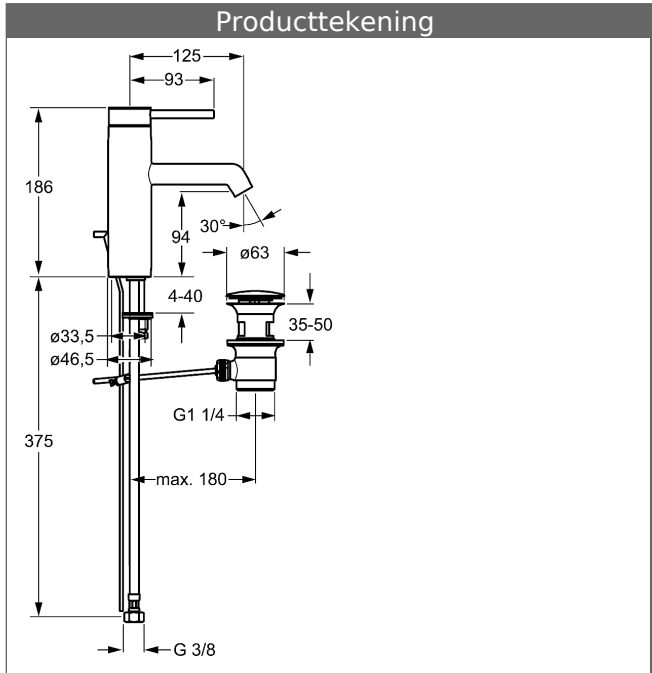

### Omschrijving

HANSADESIGNO  
Eengats wastafelmengkraan, DN 15

P-IX 19399/IO

Doorstroomhoeveelheid: 6 l/min, gemeten bij 3 bar dynamische druk

- Kraanhuis: ontzinkingsarm messing (MS 63)
- waterdoorvoer zonder nikkel coating
- CACHE® straalregelaar met montagesleutel
- Pin-bedieningshendel (metaal)
- Afvoergarnituur (metaal) en trekbediening
- flexibele aansluitslang 3/8"
- Rapid-montagesysteem

Uitloop: vast  
Uitloop: 125 mm

**Hansa-stuurpatroon classic 3.5**

Artikelnummer: 59913075

Aantal in keuzelijst: 1

Varianten	Art.nr.	Adviesprijs € (inclusief 21% BTW)	
verchromd	51712273	374,92	
verchromd hendel met glasinleg zwart	51712277	446,97	
verchromd, hendel met glasinleg wit	51712278	446,97	

Productafbeelding

Producttekening

Producttekening