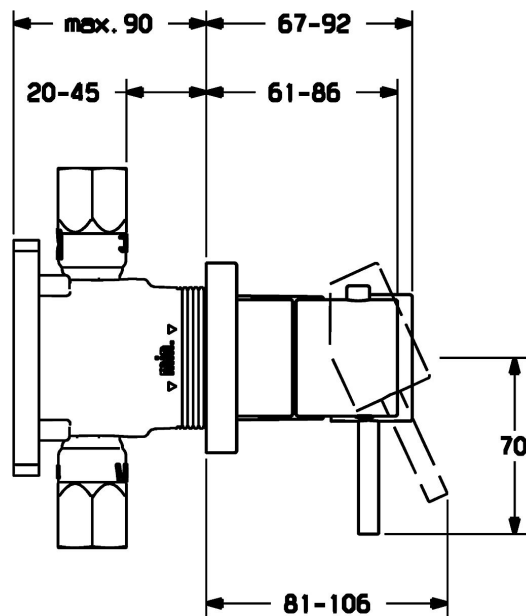

- Decorset bestaande uit:
- Pin-bedieningshendel (metaal)
- Bedieningshendel voor omstelling (metaal)
- Huls en wandrozet
- Rozetsteun

Varianten	Art.nr.	Adviesprijs € (inclusief 21% BTW)
-----------	---------	---

verchromd	44579503	400,93
-----------	----------	--------

past bij inbouwdeel 4401 0000

Productafbeelding

Producttekening

Producttekening

Producttekening

Verwante producten

Afbeelding:	Omschrijving:	Artikelnummer:	Adviesprijs € (inclusief 21% BTW)
	HANSAMATRIX Inbouwdeel, DN 15 Eéngreepsmengkraan voor 2-wegs omstelling	44010000	346,06