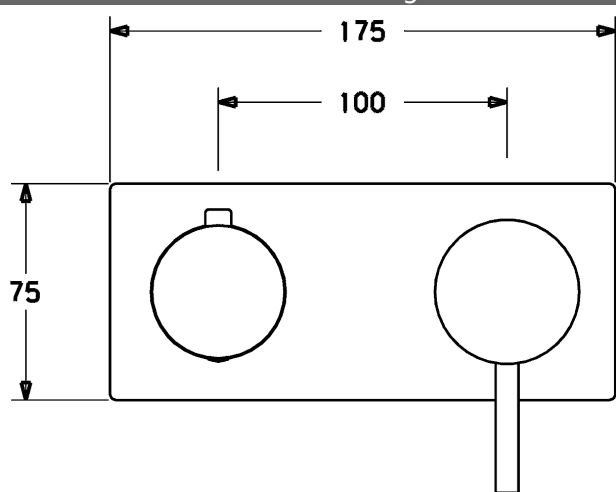

verchromd	44579503	400,93
-----------	----------	--------

past bij inbouwdeel 4401 0000

Productafbeelding

Producttekening

Producttekening

Producttekening

Verwante producten

Afbeelding:	Omschrijving:	Artikelnummer:	Adviesprijs € (inclusief 21% BTW)
	HANSAMATRIX Inbouwdeel, DN 15 Eéngreepsmengkraan voor 2-wegs omstelling	44010000	346,06