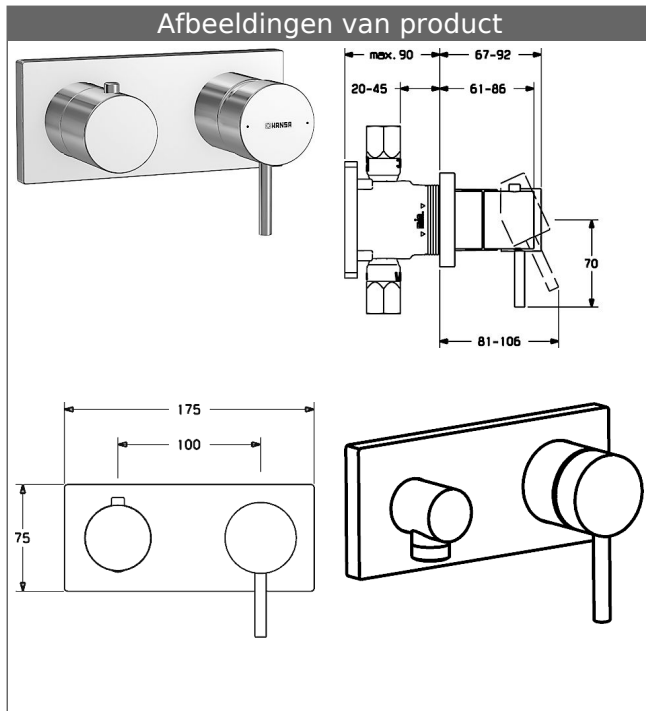

HANSAMATRIX
Afbouwdeel douchemengkraan
 past bij HANSASTELA
 voor 2-wegs omstelling
 schroefloze rozet

Omschrijving

HANSAMATRIX
 Afbouwdeel douchemengkraan
 past bij HANSASTELA
 voor 2-wegs omstelling
 schroefloze rozet

- Decorset bestaande uit:
- Pin-bedieningshendel (metaal)
- Bedieningshendel voor omstelling (metaal)
- Huls en wandrozet
- Rozetsteun

Varianten	Art.nr.	Adviesprijs € (inclusief 21% BTW)
-----------	---------	---

verchromd	44579503	400,93
-----------	----------	--------

past bij inbouwdeel 4401 0000

Productafbeelding

Producttekening

Producttekening

Producttekening

Verwante producten

Afbeelding:	Omschrijving:	Artikelnummer:	Adviesprijs € (inclusief 21% BTW)
	HANSAMATRIX Inbouwdeel, DN 15 Eéngreepsmengkraan voor 2-wegs omstelling	44010000	346,06