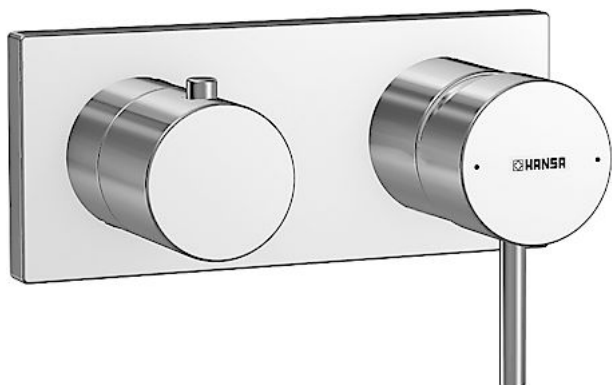

HANSAMATRIX
Afbouwdeel douchemengkraan
 past bij HANSASTELA
 voor 2-wegs omstelling
 schroefloze rozet

Omschrijving

HANSAMATRIX
 Afbouwdeel douchemengkraan
 past bij HANSASTELA
 voor 2-wegs omstelling
 schroefloze rozet

- Decorset bestaande uit:
- Pin-bedieningshendel (metaal)
- Bedieningshendel voor omstelling (metaal)
- Huls en wandrozet
- Rozetsteun

Varianten	Art.nr.	Adviesprijs € (inclusief 21% BTW)
-----------	---------	---

verchromd	44579503	400,93
-----------	----------	--------

past bij inbouwdeel 4401 0000

Productafbeelding

Producttekening

Producttekening

Producttekening

Verwante producten

Afbeelding:	Omschrijving:	Artikelnummer:	Adviesprijs € (inclusief 21% BTW)
	HANSAMATRIX Inbouwdeel, DN 15 Eéngreepsmengkraan voor 2-wegs omstelling	44010000	346,06