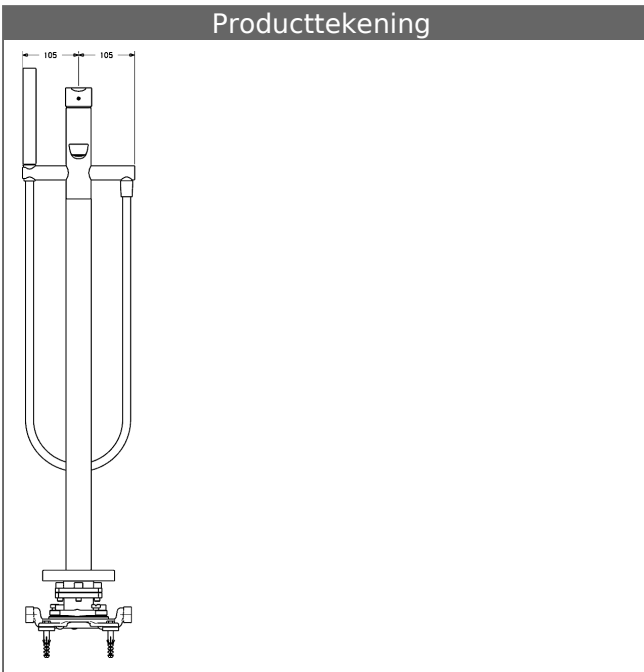

- Kraanhuis: ontzinkingsarm messing (MS 63)
- HANSASTILO-handdouche
- Douchebevestiging: draaibaar
- Omstelling - automatische omstelling douche/bad
- CACHÉ® straalregelaar met montagesleutel
- Pin-bedieningshendel (metaal)
- Ingebouwde beveiliging tegen terugstromen  
Voor gebruik in huis (conform DIN EN 1717)

### Hansa-stuurpatroon classic 3.5

Artikelnummer: 59913075

Aantal in keuzelijst: 1

Varianten	Art.nr.	Adviesprijs € (inclusief 21% BTW)
verchromd	06462083	2.255,20 

passend bij HANSA Inbouwdeel 5328 0100

Voor een complete eenheid dient een inbouwdeel en  
een afbouwdeel te worden besteld

Productafbeelding

Producttekening

Producttekening

### Verwante producten

Afbeelding:	Omschrijving:	Artikelnummer:	Adviesprijs € (inclusief 21% BTW)
	<b>HANSAVARIO</b> <b>Inbouwdeel, DN 15 (1/2")</b> <b>voor badmengkranen</b>  op de vloer staand	53280100	531,37