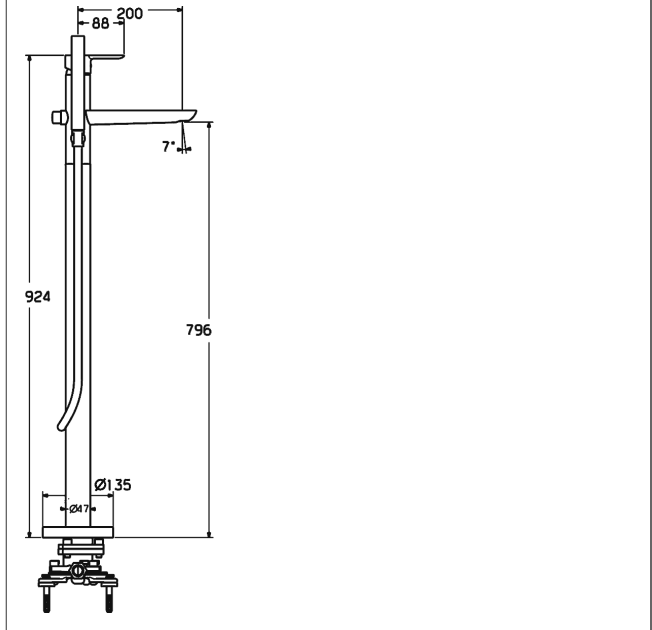

Uitloop: 200 mm

### Hansa-stuurpatroon classic 3.5

Artikelnummer: 59913075

Aantal in keuzelijst: 1

Varianten	Art.nr.	Adviesprijs € (inclusief 21% BTW)
verchromd	06462083	2.255,20 

passend bij HANSA Inbouwdeel 5328 0100

Voor een complete eenheid dient een inbouwdeel en  
een afbouwdeel te worden besteld

Productafbeelding

Producttekening

Producttekening

### Verwante producten

Afbeelding:	Omschrijving:	Artikelnummer:	Adviesprijs € (inclusief 21% BTW)
	<b>HANSAVARIO</b> <b>Inbouwdeel, DN 15 (1/2")</b> <b>voor badmengkranen</b>  op de vloer staand	53280100	531,37