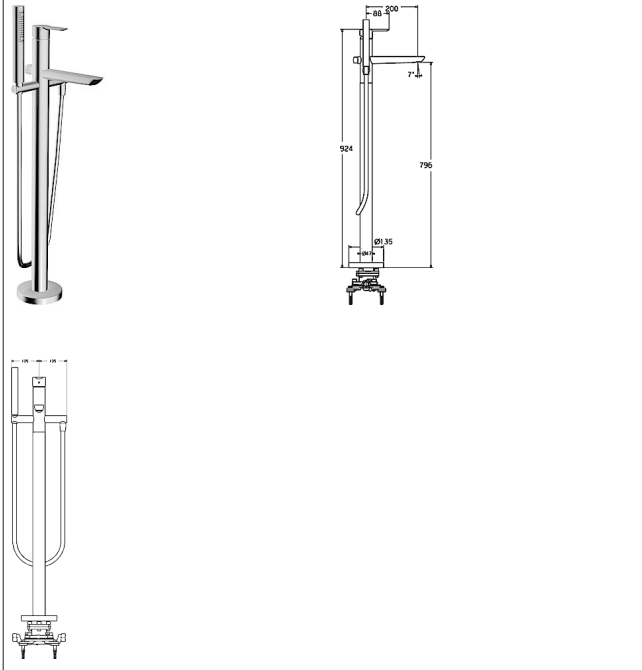

## HANSALIGNA Badmengkraan DN 15 op de vloer staand

Afbeeldingen van product

Omschrijving

HANSALIGNA  
Badmengkraan DN 15  
op de vloer staand

PA-IX (keurmerk aangevraagd)  
Doorstroomhoeveelheid: 20/13 l/min (uitloop/douche)  
gemeten bij 3 bar dynamische druk

- Kraanhuis: ontzinkingsarm messing (MS 63)
- HANSASTILO-handdouche
- Douchebevestiging: draaibaar
- Omstelling - automatische omstelling douche/bad
- CACHÉ® straalregelaar met montagesleutel
- Pin-bedieningshendel (metaal)
- Ingebouwde beveiliging tegen terugstromen  
Voor gebruik in huis (conform DIN EN 1717)

Uitloop: 200 mm

### Hansa-stuurpatroon classic 3.5

Artikelnummer: 59913075

Aantal in keuzelijst: 1

Varianten	Art.nr.	Adviesprijs € (inclusief 21% BTW)
verchromd	06462083	2.255,20 

passend bij HANSA Inbouwdeel 5328 0100

Voor een complete eenheid dient een inbouwdeel en  
een afbouwdeel te worden besteld