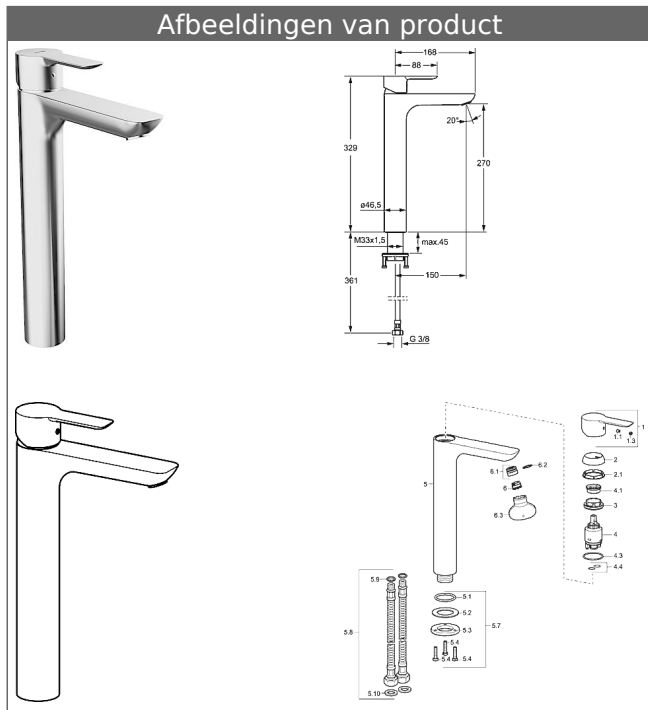

HANSALIGNA Eengats wastafelmengkraan, DN 15 voor opbouwwastafels/schotels

Omschrijving

HANSALIGNA
Eengats wastafelmengkraan, DN 15
voor opbouwwastafels/schotels

P-IX 19397/I0
Doorstroomhoeveelheid: 6 l/min, gemeten bij 3 bar
dynamische druk

- Kraanhuis: ontzinkingsarm messing (MS 63)
- waterdoorvoer zonder nikkel coating
- CACHE® straalregelaar met montagesleutel
- Bedieningshendel (metaal)
- zonder afvoergarnituur
- zonder trekstangboorgat
- Bevestiging via draadplug
- flexibele aansluitslang 3/8"

Uitloop: vast, gegoten
Uitloop: 150 mm

Hansa-stuurpatroon classic 3.5

Artikelnummer: 59913075

Aantal in keuzelijst: 1

Varianten Art.nr.

**Adviesprijs €
(inclusief 21%
BTW)**

verchromd 06032203

472,32