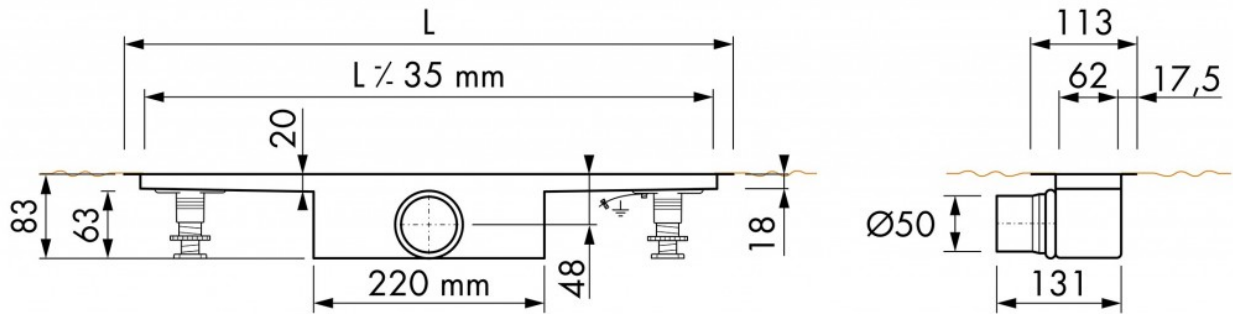

MANUFACTURER
Easy Sanitary Solutions
Nijverheidsstraat 60 | 7575 BK Oldenzaal | The Netherlands
info@esspost.com | www.easydrain.com | www.easydrain.nl

ESS PRODUCTS ARE PATENTED AND REGISTRATED TRADEMARKS MADE BY ESS