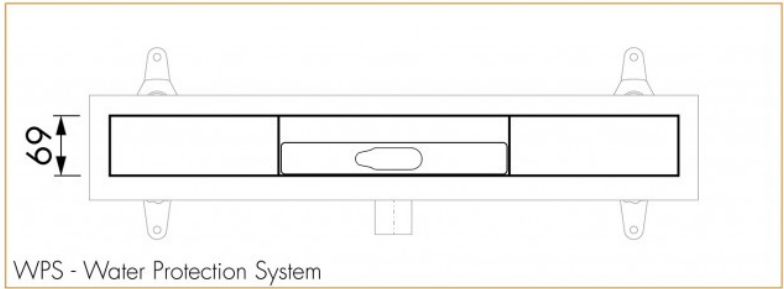

MANUFACTURER
Easy Sanitary Solutions
Nijverheidsstraat 60 | 7575 BK Oldenzaal | The Netherlands
info@esspost.com | www.easydrain.com | www.easydrain.nl

ESS PRODUCTS ARE PATENTED AND REGISTRATED TRADEMARKS MADE BY ESS