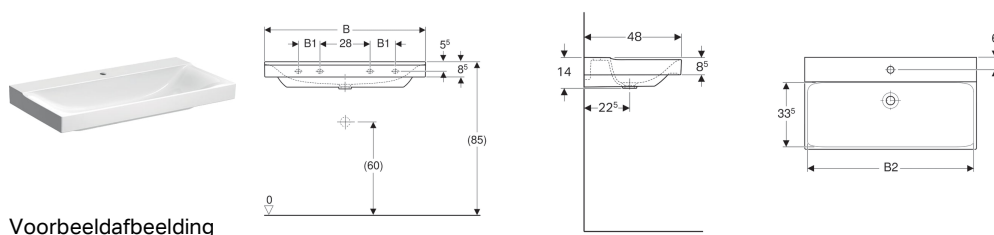

Geberit Xeno² wastafel

Eigenschappen

- Geschikt voor onderbouw

Extra te bestellen

- Wastafelaansluiting

Technische gegevens

Materiaal | Fijn brandklei

Art. nr.	Kleur / oppervlak	Kraangat	Overloop	B	B1	B2	Breedte onderkast	H	T	Bevestigingspunten
500.530.01.1	Wit / KeraTect	Gecentreerd	Zonder	60 cm	– cm	57.2 cm	58 cm	14 cm	48 cm	2
500.531.01.1	Wit / KeraTect	Gecentreerd	Zonder	90 cm	12 cm	87.2 cm	88 cm	14 cm	48 cm	4
500.532.01.1	Wit / KeraTect	Zonder	Zonder	90 cm	12 cm	87.2 cm	88 cm	14 cm	48 cm	4
500.550.01.1	Wit / KeraTect	Links en rechts	Zonder	120 cm	24 cm	117.2 cm	118 cm	14 cm	48 cm	4
500.551.01.1	Wit / KeraTect	Gecentreerd	Zonder	120 cm	24 cm	117.2 cm	118 cm	14 cm	48 cm	4
500.552.01.1	Wit / KeraTect	Zonder	Zonder	120 cm	24 cm	117.2 cm	118 cm	14 cm	48 cm	4
500.926.00.1	Wit	Links en rechts	Zonder	140 cm	28 cm	137.2 cm	137.4 cm	14 cm	48 cm	4
500.931.00.1	Wit	Zonder	Zonder	140 cm	28 cm	137.2 cm	137.4 cm	14 cm	48 cm	4

Toebehoren

- Geberit wastafelaansluiting Clou, met hendelbediening
- Geberit afvoerplug met vrije uitloop
- Geberit ventielafdekking voor wastafelaansluiting Clou
- Geberit dompelbuis sifon voor wastafel, ruimtesparend model, afvoer horizontaal

- Geberit wastafelaansluiting Clou, met bediening via hendel alleen voor wastafels met een kraanopening. Met wastafels 60 en 90 cm met een kraanopening alleen compatibel, indien zonder onderkast gemonteerd