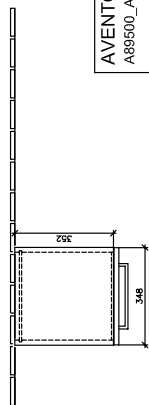

TECHNISCHE TEKENINGEN

A89501

AVENTO A89500_A89501	 Villeroy & Boch 1748
V01 / 20.09.2019