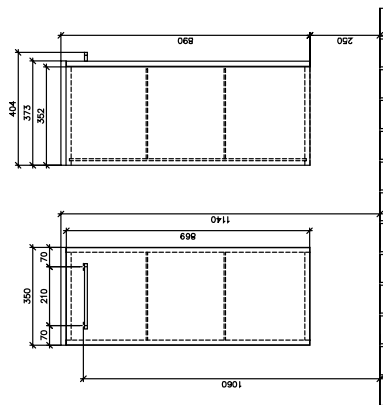

TECHNISCHE TEKENINGEN

A89501

AVENTO A89500_A89501	 Villeroy & Boch 1748
V01 / 20.09.2019