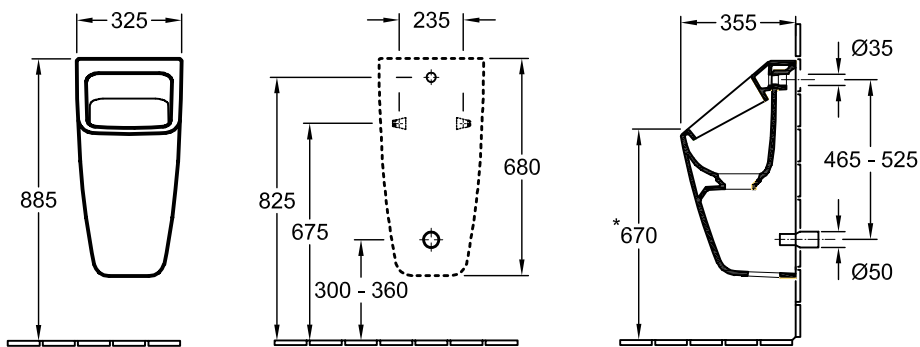

URINOIR ARCHITECTURA

PRODUCTINFORMATIE

1 . POSITION

Model	558700
Collectie	Architectura
PROJECTS	PLUS
Breedte	325 mm
Hoogte	680 mm
Diepte	355 mm
Gewicht	24,3 kg
beschrijving	Sanitairporselein Ook verkrijgbaar in CeramicPlus incl. afvoer, bestaande uit ViChange sifoncartouche en keramische afvoerkap, bevestiging wordt meegeleverd
Spoelwaterbehoefte	1,0 l
Toevoer	toevoer en afvoer verdekt
Materiaal	Sanitairporselein
Aanbestedingsteksten	Architectura; Afzuigurinoir; Sanitairporselein; Afmeting: 325 x 680 x 355 mm; Spoelwaterbehoefte: 1,0 l; incl. afvoer, bestaande uit ViChange sifoncartouche en keramische afvoerkap, bevestiging wordt meegeleverd

KLEUREN

Wit Alpin	55870001	4051202242589
Wit Alpin CeramicPlus	558700R1	4051202242572
Wit Alpin AntiBac	558700T1	4051202385668

TECHNISCHE TEKENINGEN

558700

*Het is raadzaam deze afstand af te stemmen op de lichaamslengte van de gebruiker!