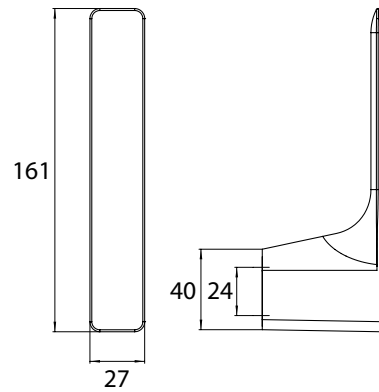

## Reserverolhouder chromom

Art.-nr.1605 001 01