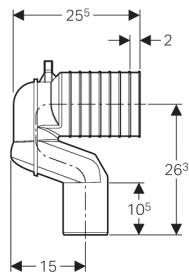

Geberit set P-aansluitbocht voor vloerstaand wc

Toepassing

- Voor het aansluiten van vloerstaand wc's aan vloerafvoer

Leveringsomvang

- P-aansluitbocht van PP, \varnothing 90 mm
- Overgangsmof van PE-HD, \varnothing 90 / 110 mm
- Manchet van EPDM, \varnothing 122 mm
- Manchet van EPDM, \varnothing 105 mm
- Manchet van EPDM, \varnothing 90/110 mm
- Manchet van EPDM, \varnothing 90/100 mm
- Bevestigingsmateriaal