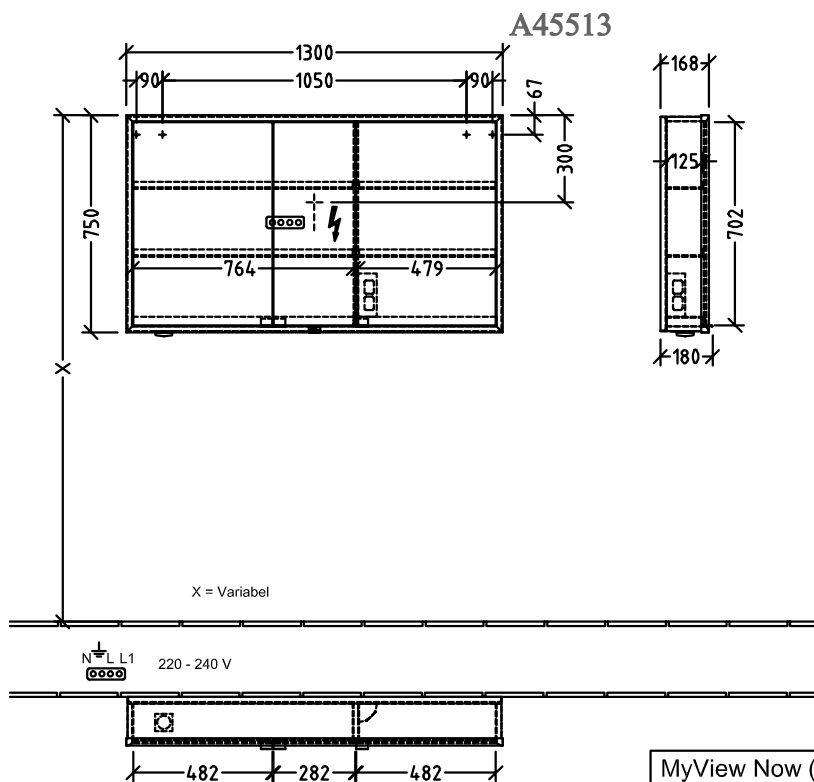

SPIEGEL MY VIEW NOW

PRODUCTINFORMATIE

1. POSITION

Model	A45513
Kollektion	My View Now
PROJECTS	■ DESIGN
Breedte	1300 mm
Hoogte	750 mm
Diepte	168 mm
beschrijving	met sensorschakelaar Glas Montage tegen de wand bevestiging wordt meegeleverd LED-verlichting IP 44 Uitrusting: 3x deuren, 1 x sensordimmer buitenzijde, 2 x contactdoos binnenzijde (rechts), 1 x contactdoos buitenzijde (links), 4 x aflegplank van aluminium, 1x aflegbakje, 1x vergrootspiegel, 1x magnetische lijst 1 x led-hoofdverlichting / 38,88 W, 1 x led-wastafelverlichting / 6,84 W Energie-efficiëntieklasse: A-A++ 2700 K (warmwit) tot 6500 K (daglichtwit)
Material	Glas
Aanbestedingsteksten	My View Now; Opbouw Spiegelkast; Glas; Afmeting: 1300 x 750 x 168 mm; Rechthoek; met sensorschakelaar; Montage tegen de wand; bevestiging wordt meegeleverd; LED-verlichting; IP 44; Uitrusting: 3x deuren, 1 x sensordimmer buitenzijde, 2 x contactdoos binnenzijde (rechts), 1 x contactdoos buitenzijde (links), 4 x aflegplank van aluminium, 1x aflegbakje, 1x vergrootspiegel, 1x magnetische lijst; 1 x led- hoofdverlichting / 38,88 W, 1 x led- wastafelverlichting / 6,84 W; Energie- efficiëntieklasse: A-A++; 2700 K (warmwit) tot 6500 K (daglichtwit)

TECHNISCHE TEKENINGEN

MyView Now (+) A4551300 / A4571300	 Villeroy & Boch 1748
V01 / 01.10.2020	