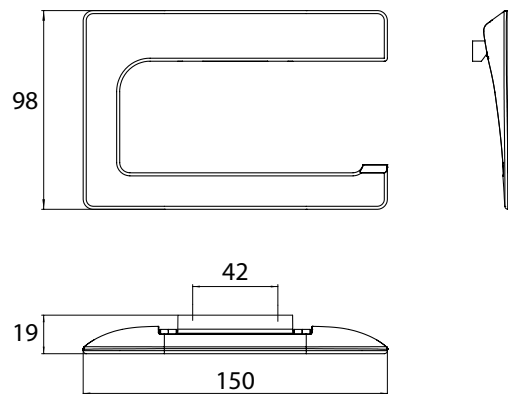

Papierhouder chrom

Art.-nr.1600 001 01